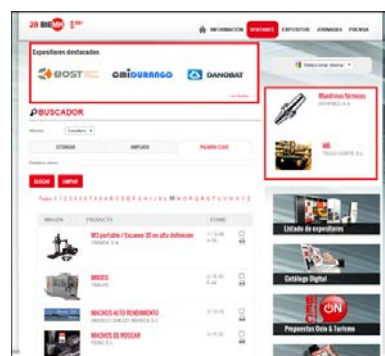

Opciones	Precio
1. Logo con link a la página web de su empresa en rotación. Localización: Home de la pág. web de BIEMH + en listado de expositores destacados + en sección para visitantes. En la herramienta de búsqueda de expositores que utiliza el visitante	740€ 315€
2. Imagen de producto con link a web de su empresa, en rotación. Localización: En la herramienta de búsqueda de expositores utilizada por los visitantes	315 €
3. Posicionamiento destacado en el listado del directorio de expositores: 3 primeras posiciones De la posición 4 a la 10	315€ 110€

Ejemplos:

Logos en home

Logos en listado expositores destacados

Logos en sección visitantes: por qué visitar

Logos e imagen de producto en herramienta de búsqueda de expositores

Esta opción le permite un impacto publicitario directamente dirigido al visitante de la Feria.

Para ello, le proponemos incluir el logo de su empresa en los boletines informativos que enviamos vía e-mail a los visitantes del Certamen.

FORMATOS Y TARIFAS:

Localización	1 envío	2 envíos	3 envíos
Logotipo a pie de página (12max)	300€	400€	450€

Fechas de envíos: marzo, abril, mayo.

Le ofrecemos diferentes opciones para llamar la atención del visitante, destacar sobre el conjunto de expositores y resaltar la imagen de la empresa, en la guía que se entregará a todos los visitantes