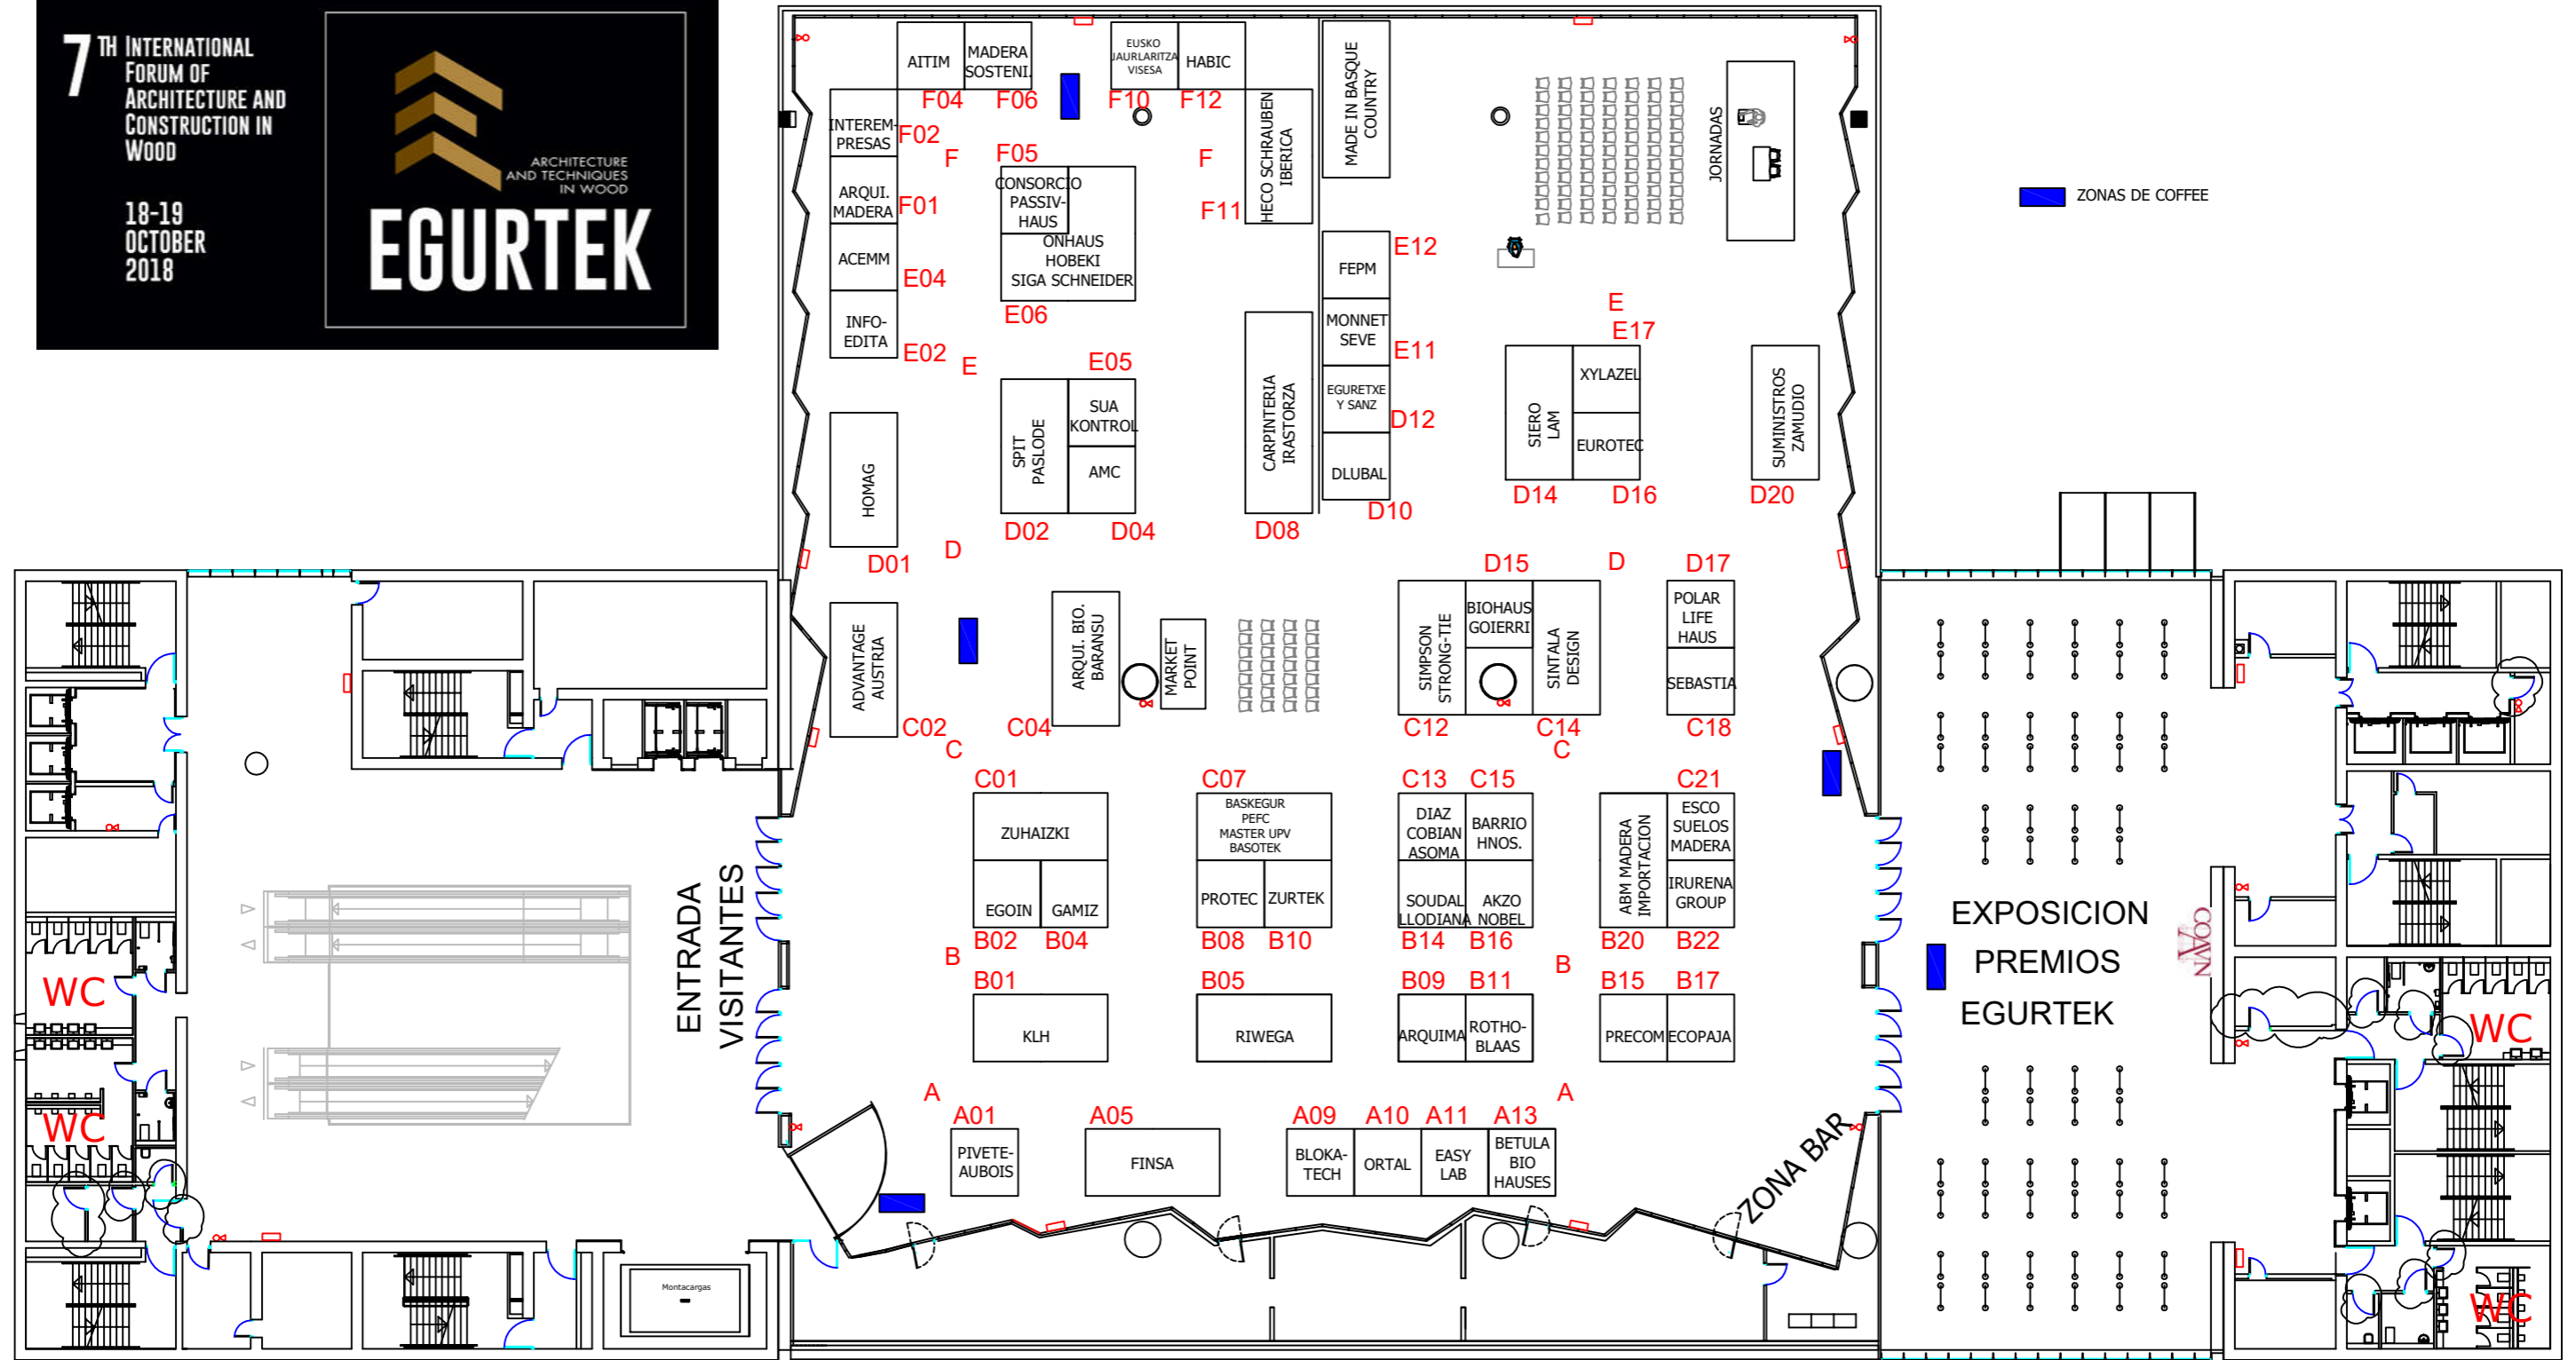

PABELLÓN LUXUA

NIVEL +3

**B!
E!
C!** BILBAO EXHIBITION CENTRE

EXPOSSIBLE!

ZONAS DE COFFEE

EXPOSICION PREMIOS EGURTEK

ZONA BAR

ENTRADA VISITANTES