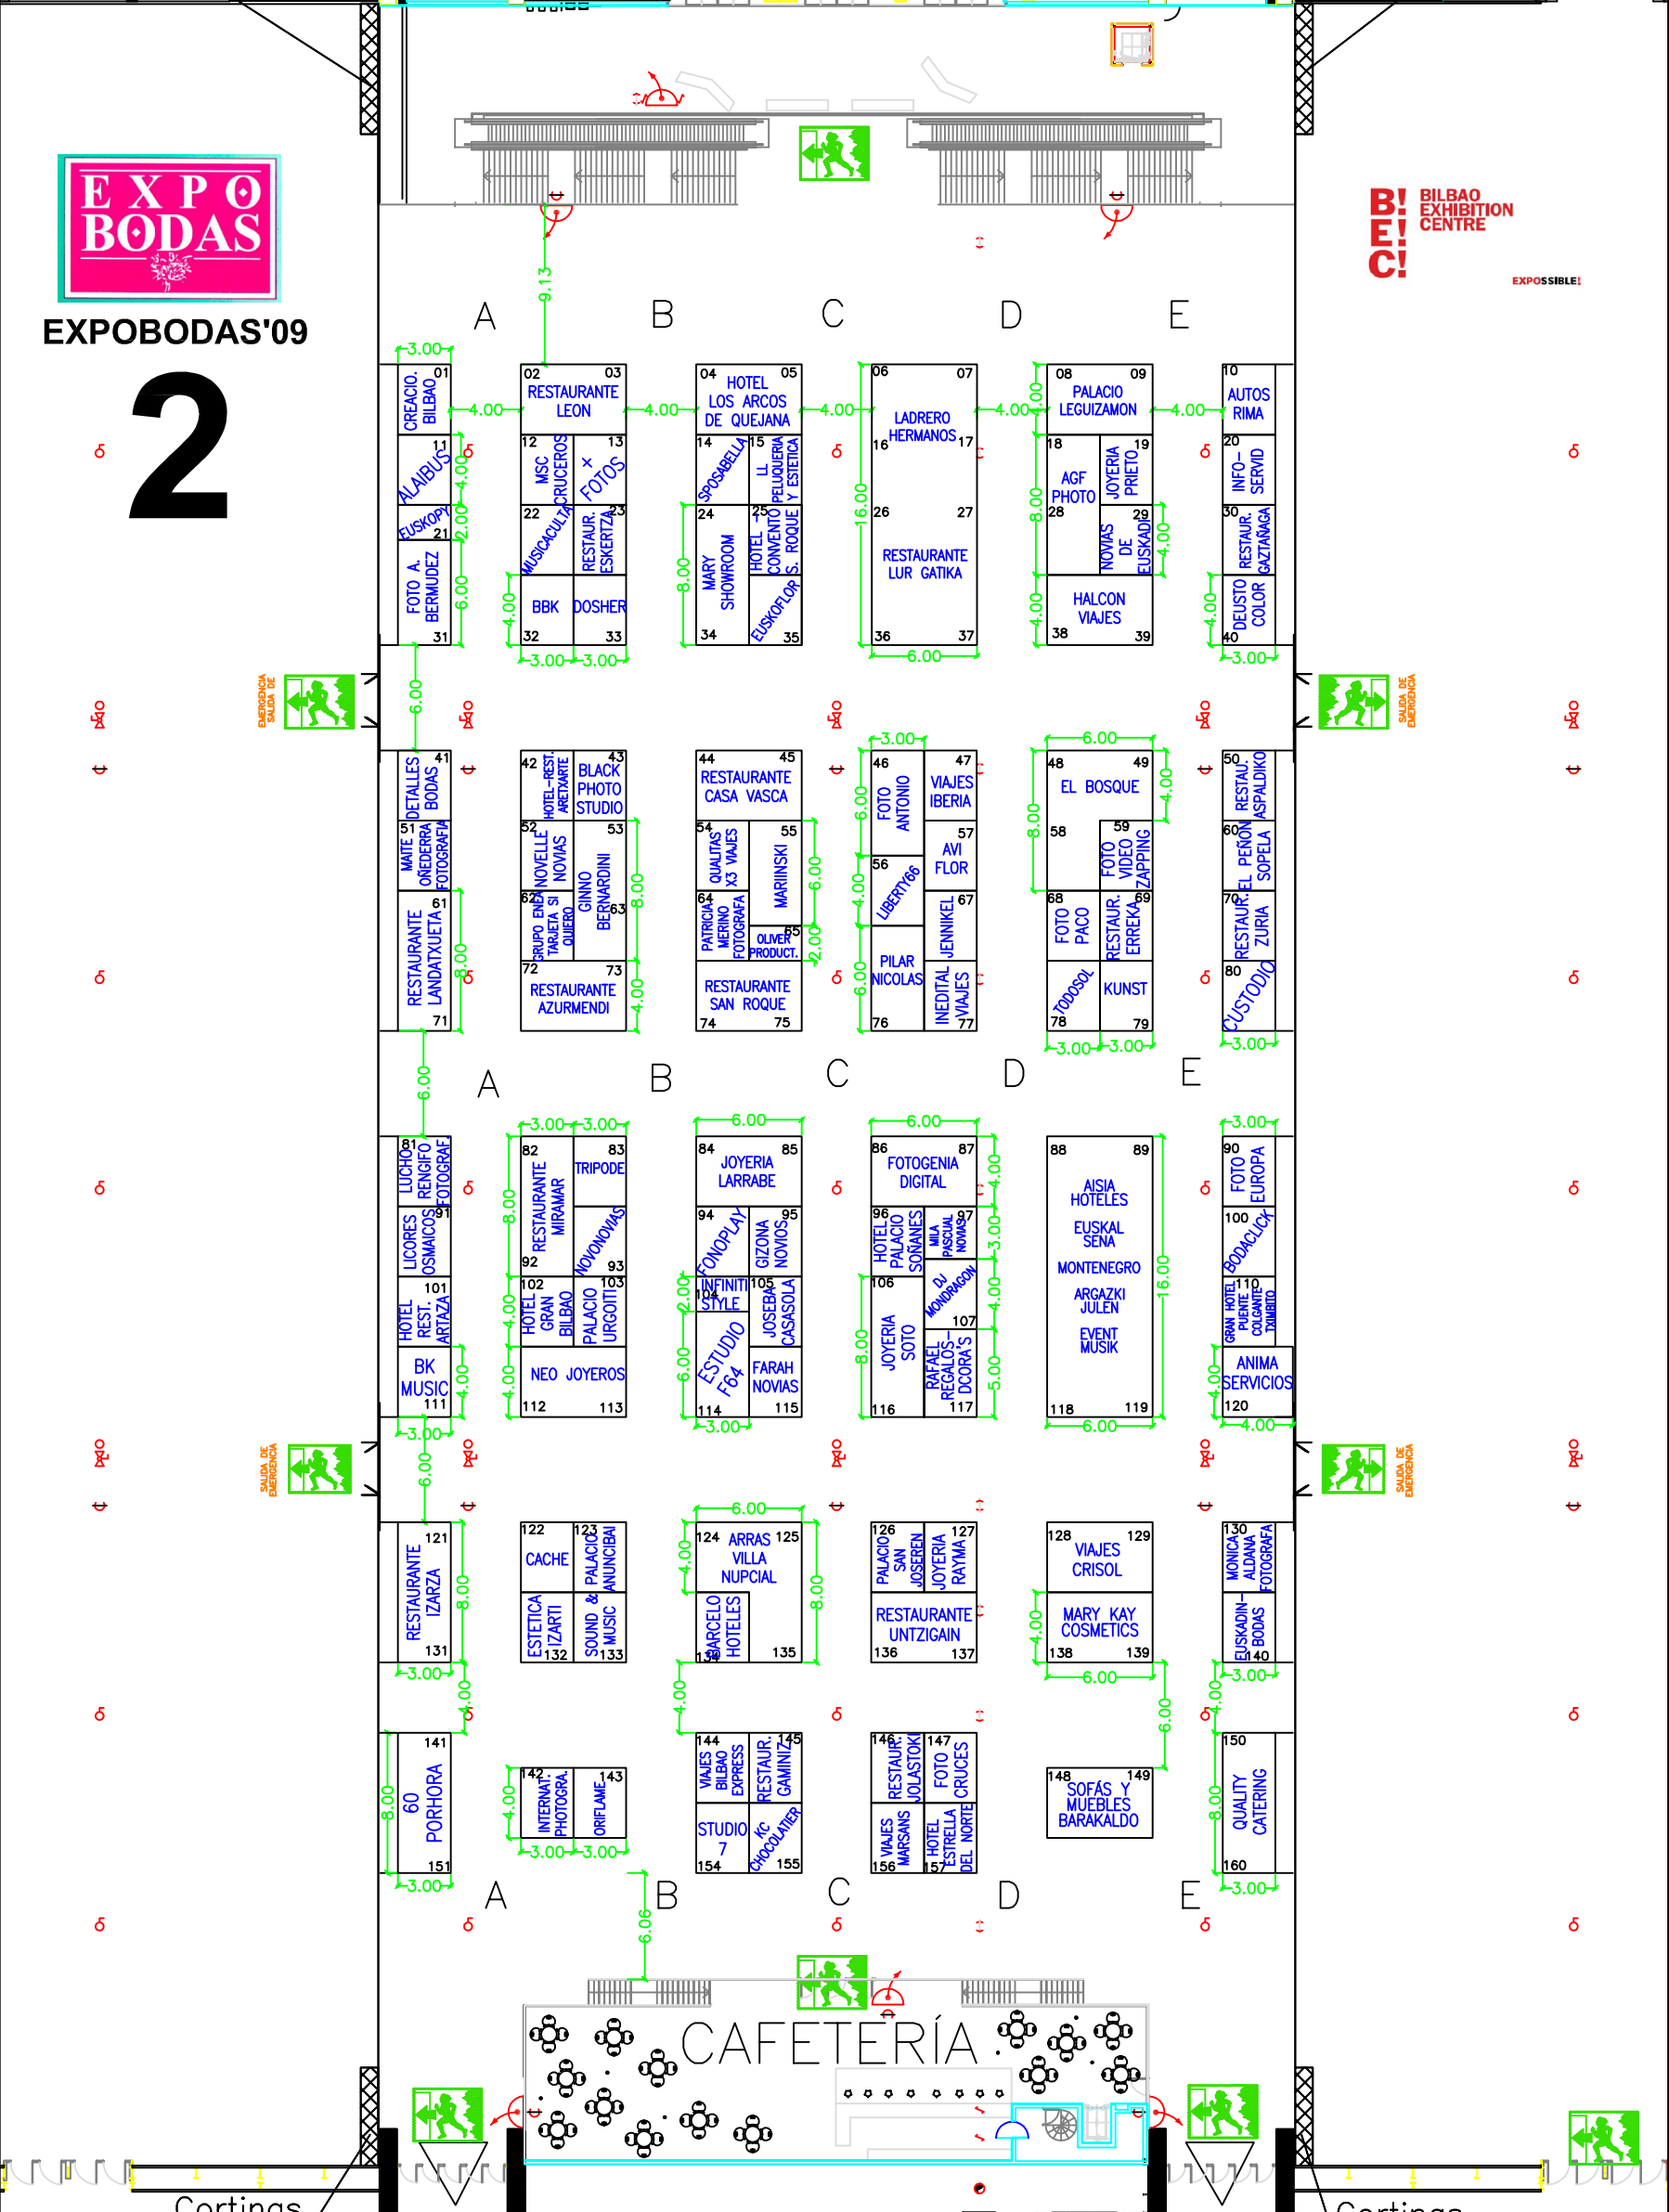

Cortinas ACCESO VISITANTES Cortinas

EXPOBODAS'09

2

EXPOSSIBLE!

PROHIBIDO ANCLAJES NO ANCHORING

B.I.E. - Fire Hydrants
Salida de Emergencia

EXPO BODAS

ESCALA GRAFICA 0 1 5 10

A4	1500	15.10.09
A3	1400	07.10.09
A2	1350	18.09.09
A1	1200	05.05.09

EXPOBODAS'09 Pabellón 2