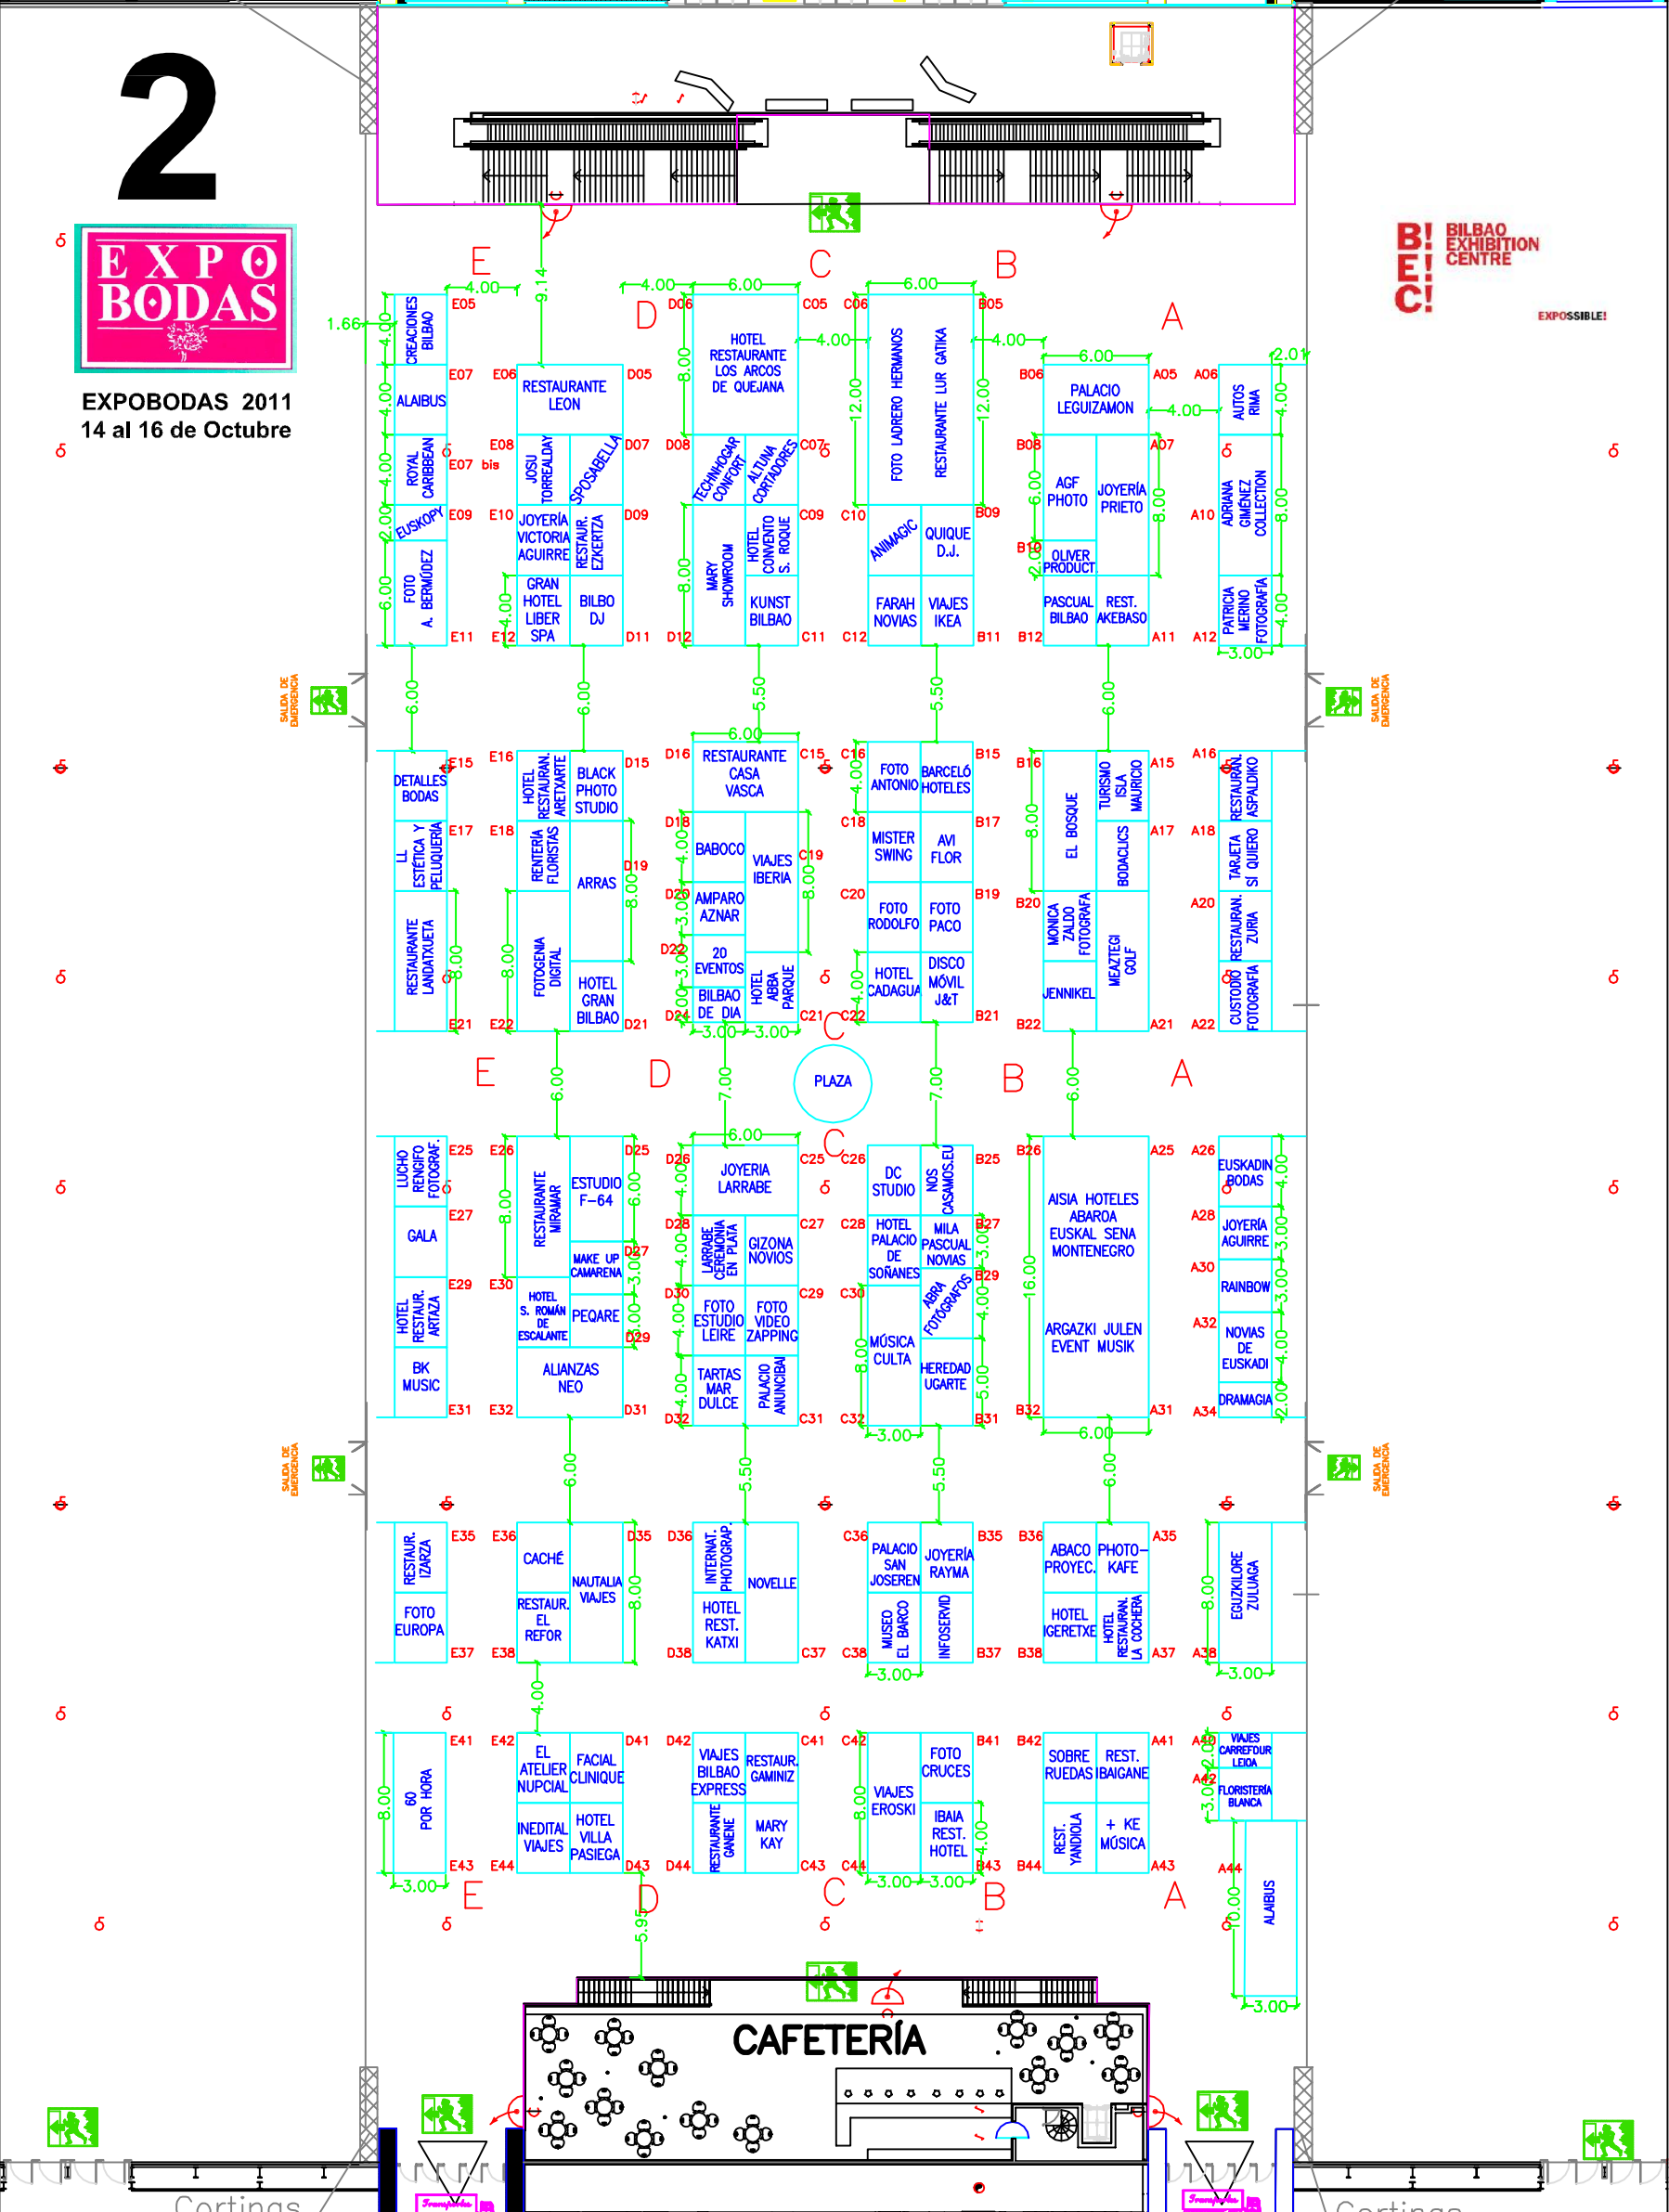

Cortinas **ACCESO VISITANTES** Cortinas

2

EXPOBODAS 2011
14 al 16 de Octubre

BILBAO EXHIBITION CENTRE

EXPOSIBLE!

PROHIBIDO ANCLAJES NO ANCHORING	B.I.E. - Fire Hydrants	Salida de Emergencia			0 1 5 10 ESCALA GRÁFICA	<table border="1"> <tr><td>Ak</td><td>1500</td><td>27.09.11</td></tr> <tr><td>A3</td><td>1450</td><td>16.09.11</td></tr> <tr><td>A2</td><td>1350</td><td>06.09.11</td></tr> <tr><td>A1</td><td>1200</td><td>03.10.11</td></tr> <tr><td></td><td></td><td>29.07.11</td></tr> </table>	Ak	1500	27.09.11	A3	1450	16.09.11	A2	1350	06.09.11	A1	1200	03.10.11			29.07.11	EXPOBODAS 2011	Pabellón 2
Ak	1500	27.09.11																					
A3	1450	16.09.11																					
A2	1350	06.09.11																					
A1	1200	03.10.11																					
		29.07.11																					