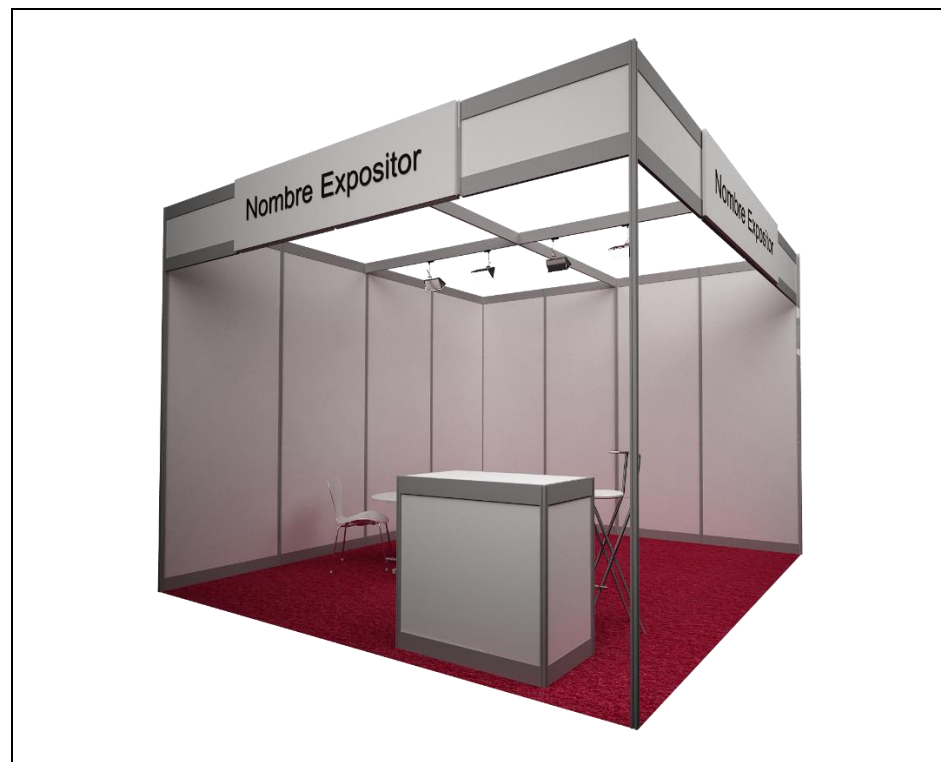

STAND LLAVE EN MANO PACK A (16-24-32 m²)

Espacio

Alquiler de superficie.

• Stand + Servicios:

- Cierre stand con paneles de melamina y perfiles de aluminio.
- Moqueta color a elegir.
- Banderola frontal.
- Razón social en banderola en vinilo adhesivo de 20 cm.
- Iluminación de 50 W/m²
- Diferencial y automático magnetotérmico.
- Enchufe monofásico 220 V con TT. Acometida eléctrica para iluminación.
- Permiso de industria.
- Consumo eléctrico
- Limpieza diaria.
- Seguro de Responsabilidad Civil
- Seguro de Daños.

Mobiliario:

- 1 mostrador de melamina, 1 mesa redonda, 2 sillas.

Parking

- 1 pase de aparcamiento durante el certamen.

Elementos adicionales:

- Inclusión en Directorio web.
- Aparición en elementos promocionales de FERROFORMA

STAND LLAVE EN MANO PACK B (48-64-80 m²)

Espacio:

- Alquiler de superficie.

Stand + Servicios:

- Estructura de aluminio en su color.
- Paneles de melamina blanca.
- Moqueta color a elegir.
- Lonas serigrafiadas en gran formato.
- Almacén.
- Halogenuros de 150w. de luz fría.
- Diferencial y automático magnetotérmico.
- Enchufe monofásico de 220V con TT.
- Acometida eléctrica para iluminación.
- Permiso de Industria.
- Consumo eléctrico.
- Seguro de Responsabilidad Civil.
- Seguro de Daños.