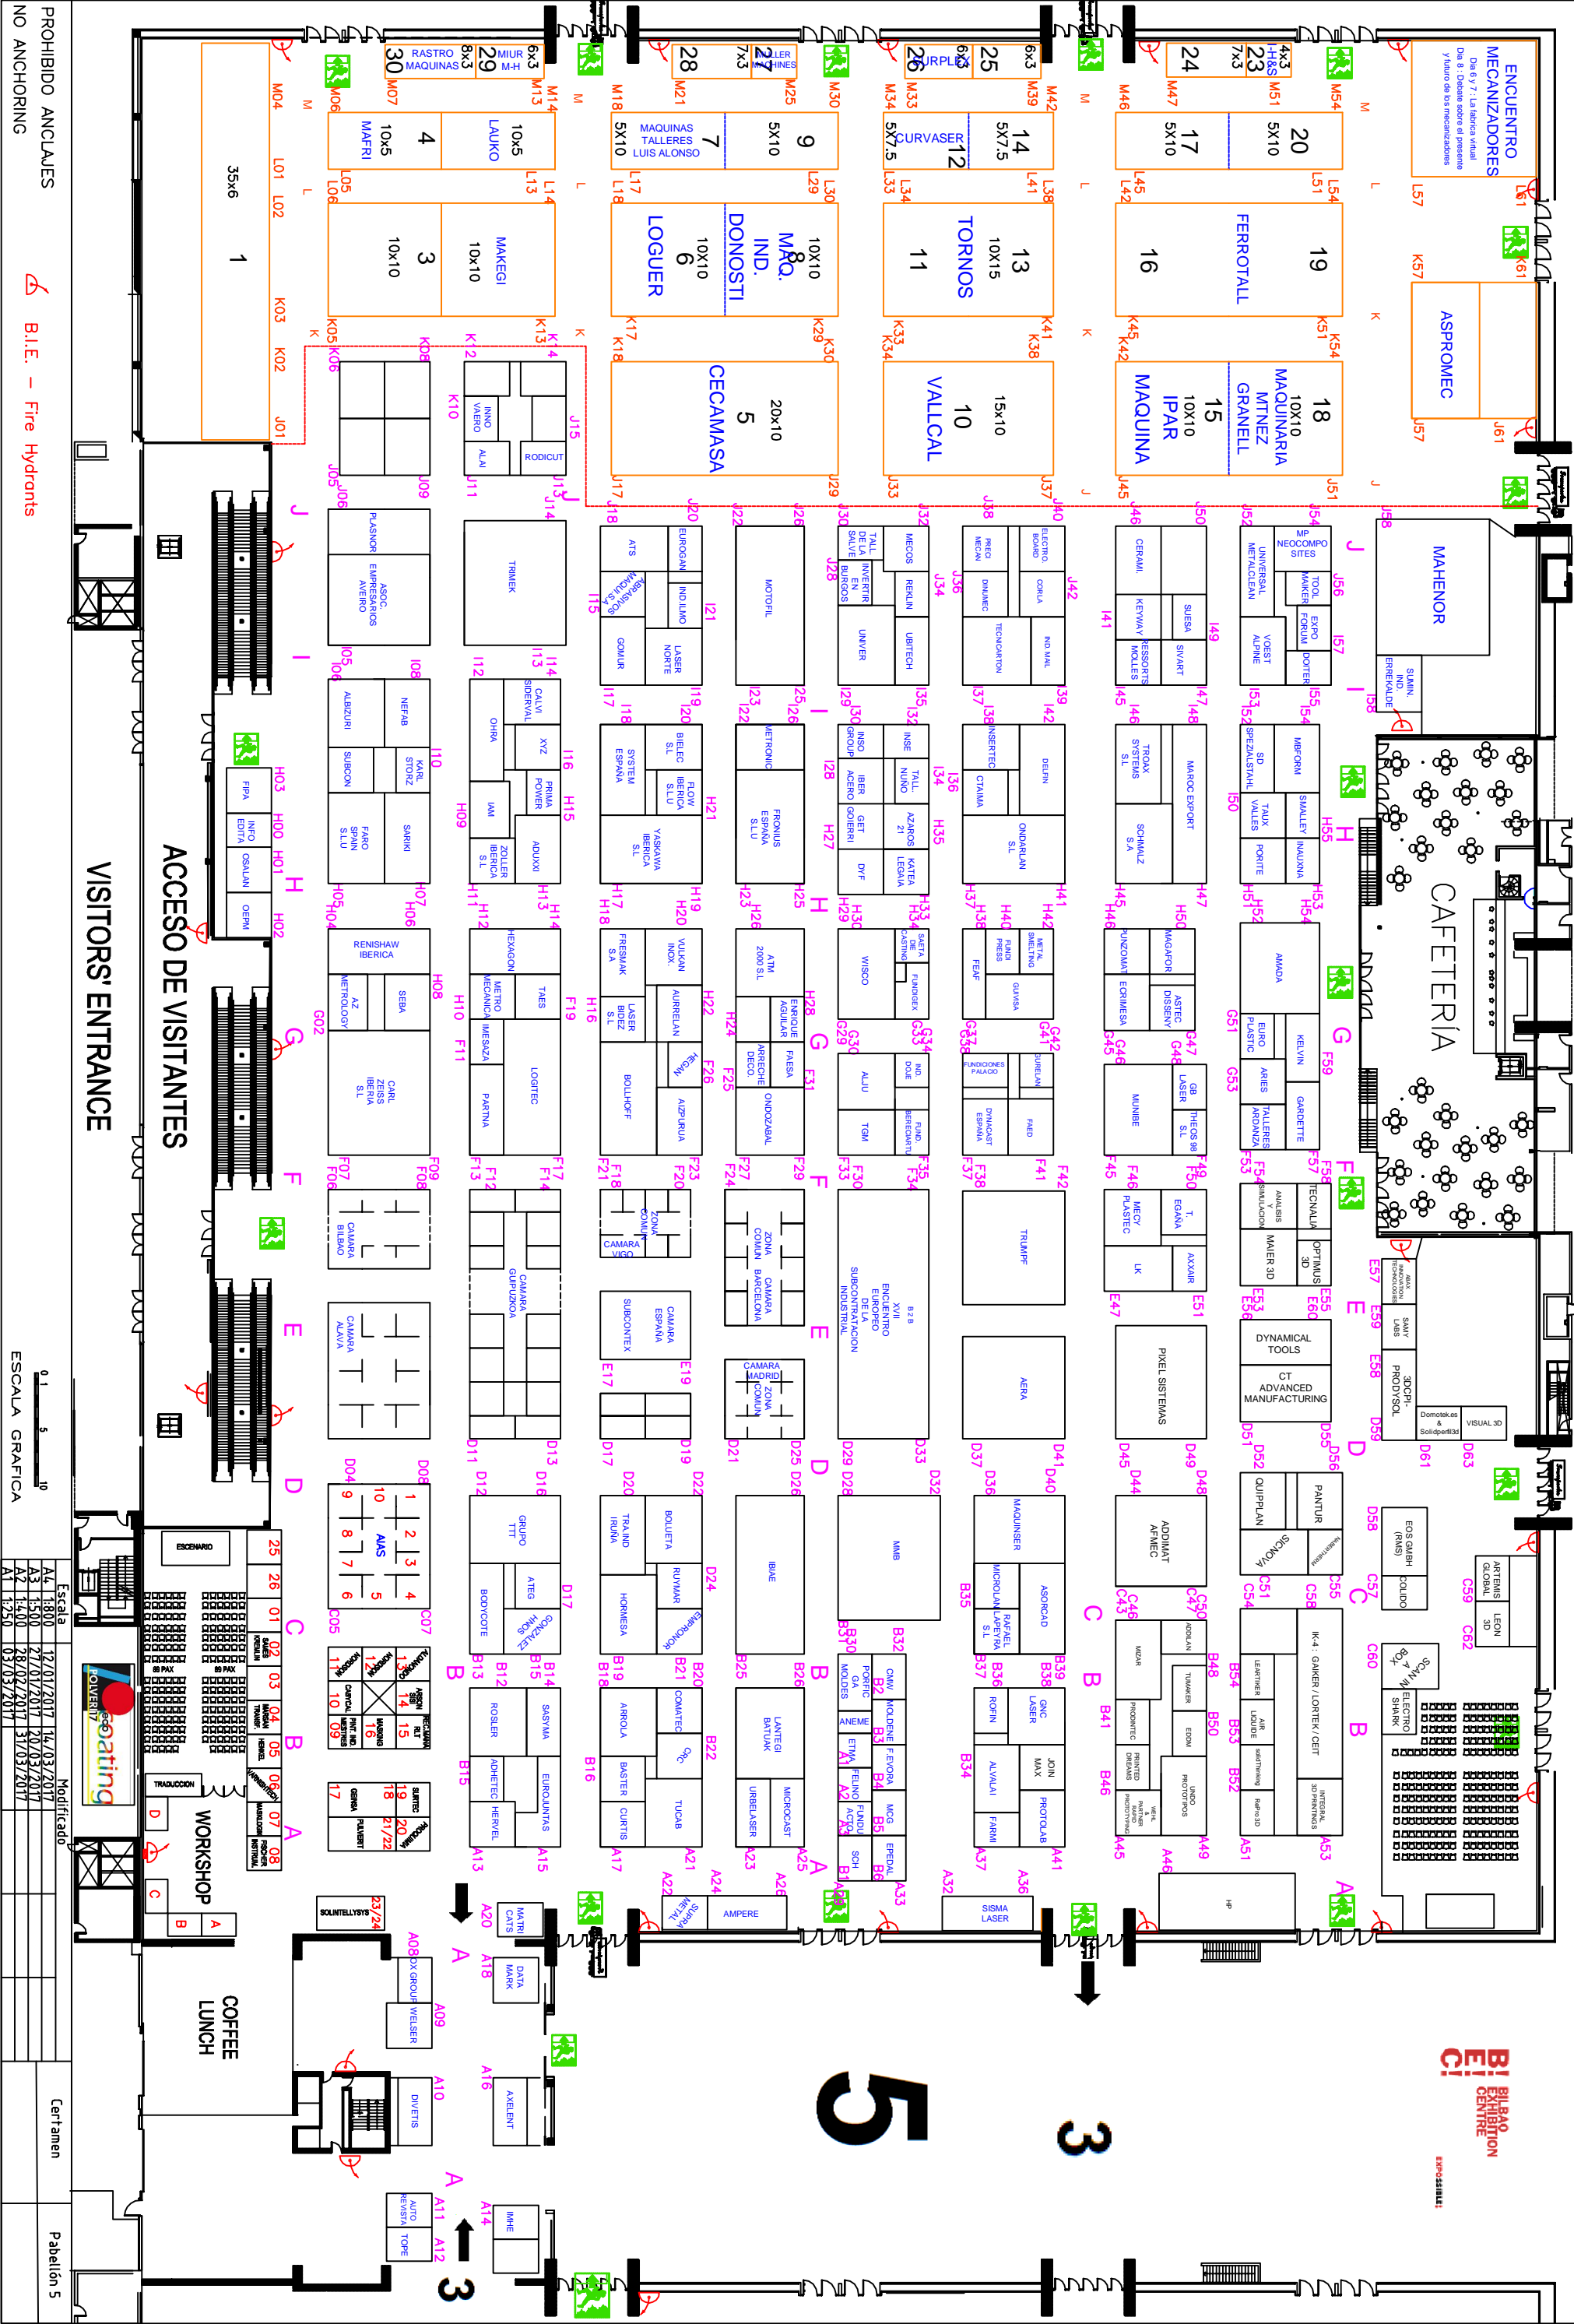

SUB
CON
TRATA
CIÓN

BI
EICI
BILBAO
CENTRE

PROHIBIDO ANCLAJES
NO ANCHORING

B.I.E. - Fire Hydrants

0.1 5 10
ESCALA GRAFICA

Escala	Modificado	Cerramen	Pabellón 5
A4	12/01/2017		
A3	27/01/2017		
A2	20/03/2017		
A1	03/05/2017		