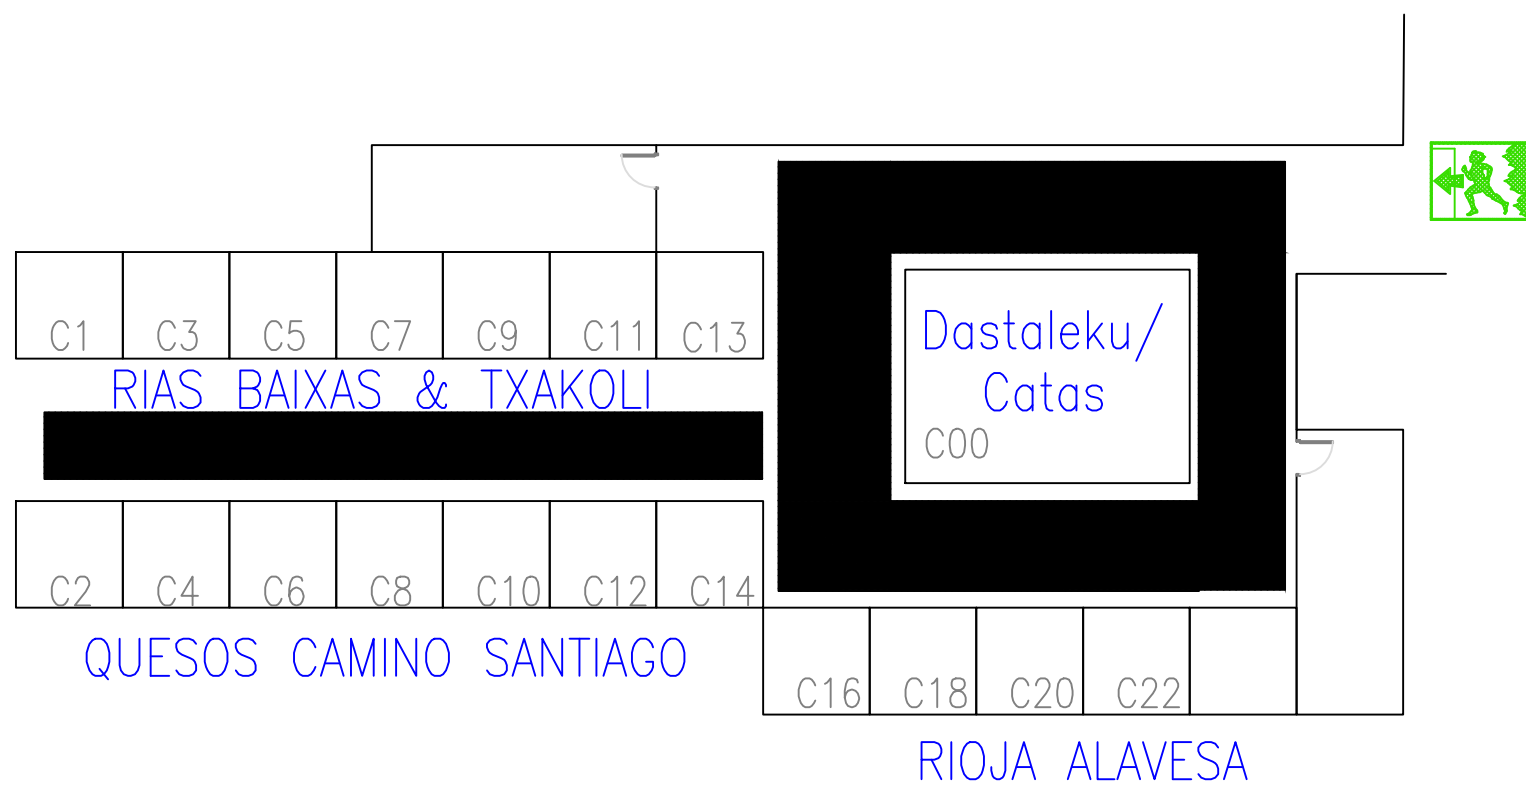

DASTALEKU / CATAS

DASTALEKU-CATAS	
C00	DASTALEKU / CATAS
C01	TXAKOLI ITSASMENDI
C02	QUESERÍA ARAMBURU
C03	EUKENI TXAKOLINA
C04	GOINE
C05	HIRUZTA BODEGA
C06	ARTZAI GAZTA
C07	BOADO CHÁVES
C08	QUESOS DEL CAMINO DE SANTIAGO
C09	ÁNGEL SEQUEIROS
C10	FORMATGERIA MAS EL LLADRE
C11	TXAKOLI ASTOBIZA
C12	QUESOS BENABARRE
C13	BITXIA TXAKOLINA
C14	FORMATGERIA MAS D'EROLES
C16	AGRICOLA LA BASTIDA
C18	BODEGA RUIZ VIÑASPRE
C20	FRIAL DEL VAL
C22	BODEGA MITARTE