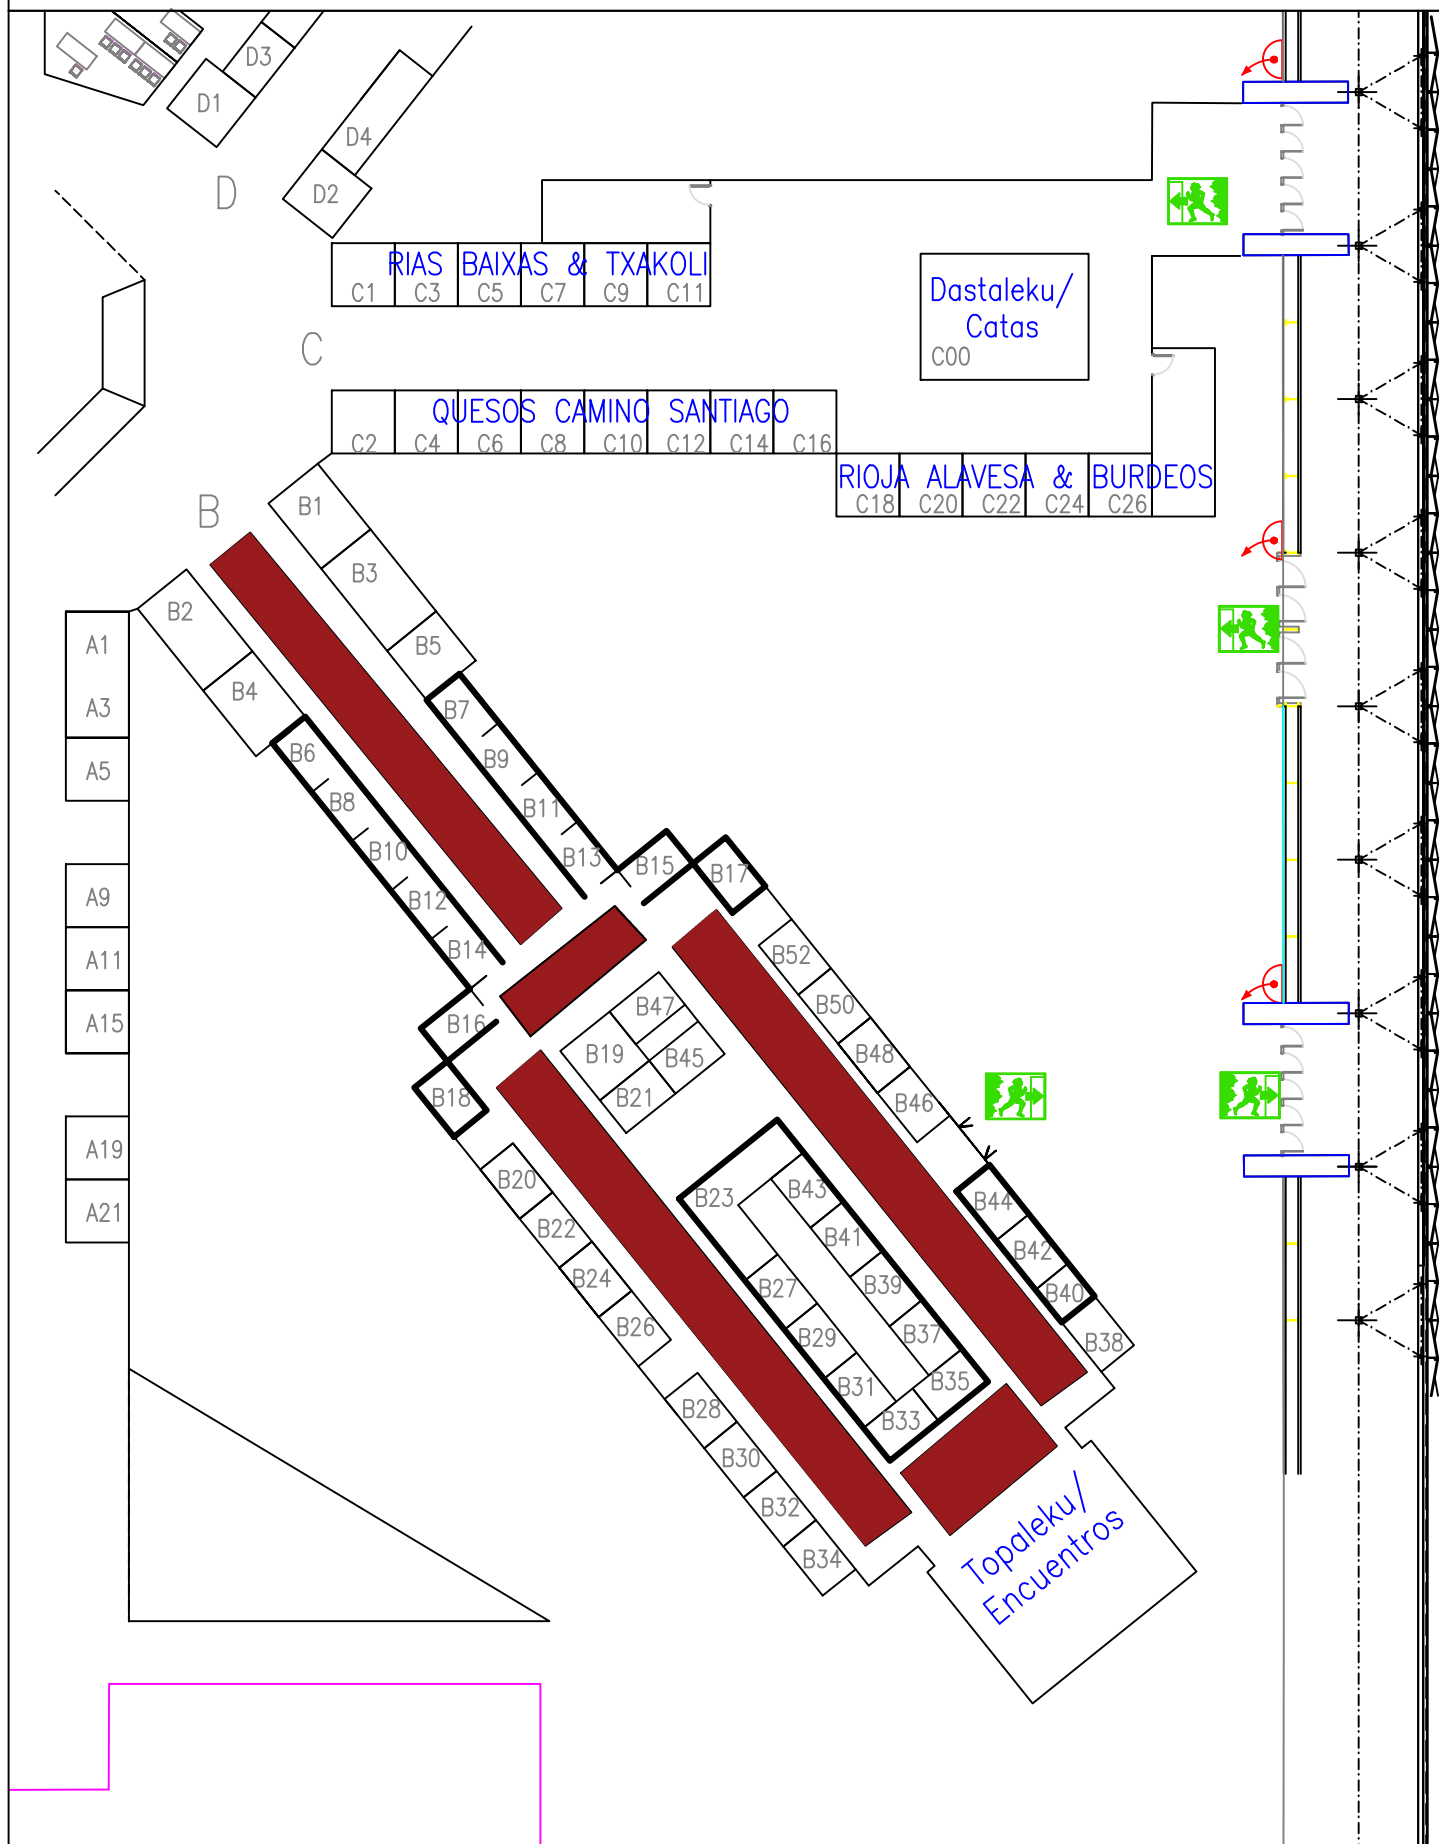

TOPALEKU
ENCUENTROS

TOPALEKU.ENCUENTROS

- B01 HARAKAI S.COOP.
- B02 OLEOESTEPA - DENOMINACION DE ORIGEN ESTEPA
- B03 FOOBESPAIN, S.L.
- B04 HOBEA (OVO12)
- B05 JR SUÁREZ MONEDERO, S.L.
- B06 LA PICOREA
- B07
- B08 HORNO EL CRISTO
- B09 ICAV CARNE DE AVILA
- B10 ACEITES Y DERIVADOS MEDEL
- B11 VALTIE GOURMET
- B12 BODEGA GARNACHA ALTO ALBERCHE
- B13 MORAÑA NATURAL
- B14 CORRAL DE SAN JUAN
- B15 QUESERIA VALDECABRAS
- B16 CARNES CARLOS
- B17 PORKY AVILA
- B18 DANIEL RAMOS
- B19 TRADITIONAL RECIPES SL
- B20 QUEIXERIA DANIBERTO
- B21 BERENJENA DE ALMAGRO
- B22 BIZKAIKO SAGARDOGILEEN ELKARTEA / ASOC. ELABORADORES DE SIDRA DE BIZKAIA
- B23 LECHE LACTURALE ESNEA (PRODUCCIÓN INTEGRADA)
- B24 OLEICOLA DEL CABRIEL.
- B26 QUESERIA DOÑA FRANCISCA - QUESOS Y TOSTAS DEL CASAR DOP -
- B27 BODEGAS BAGORDI
- B28 BARRENETXE KOOP. ELK.
- B29 GOBEIES, wild & natural
- B30 MANCHEGA OJOS DEL GUADIANA
- B31 BODEGAS ALCONDE
- B32 BODEGA MONASTERIO DE CORIAS
- B33 ALIMENTOS ARTESANOS DE NAVARRA
- B34 CHOSCO DE TINEO/QUESOS CÁLLECHI
- B35 JOSENEA
- B37 HUEVOS ECOLÓGICOS 'RIBERECO'
- B39 CONSERVAS ARTESANAS OSÉS LODOSA-NAVARRA
- B40 IRAULI
- B41 EMBUTIDOS HORTANCO
- B42 UBIDEA
- B43 BODEGAS LEZAUNEKO-BIO-ECO
- B44 ERROTAZAR
- B45 LANEKO KOOP. (LEARTIBAI)
- B46 TXUMITXA PIPARRAK
- B47 ACEITES VIZCANTAR DOP PRIEGO DE CORDOBA
- B48 VISTA ALEGRE BASERRIA
- B50 BODEGAS GALLEGAS
- B52 AGIÑA PIPERRAK