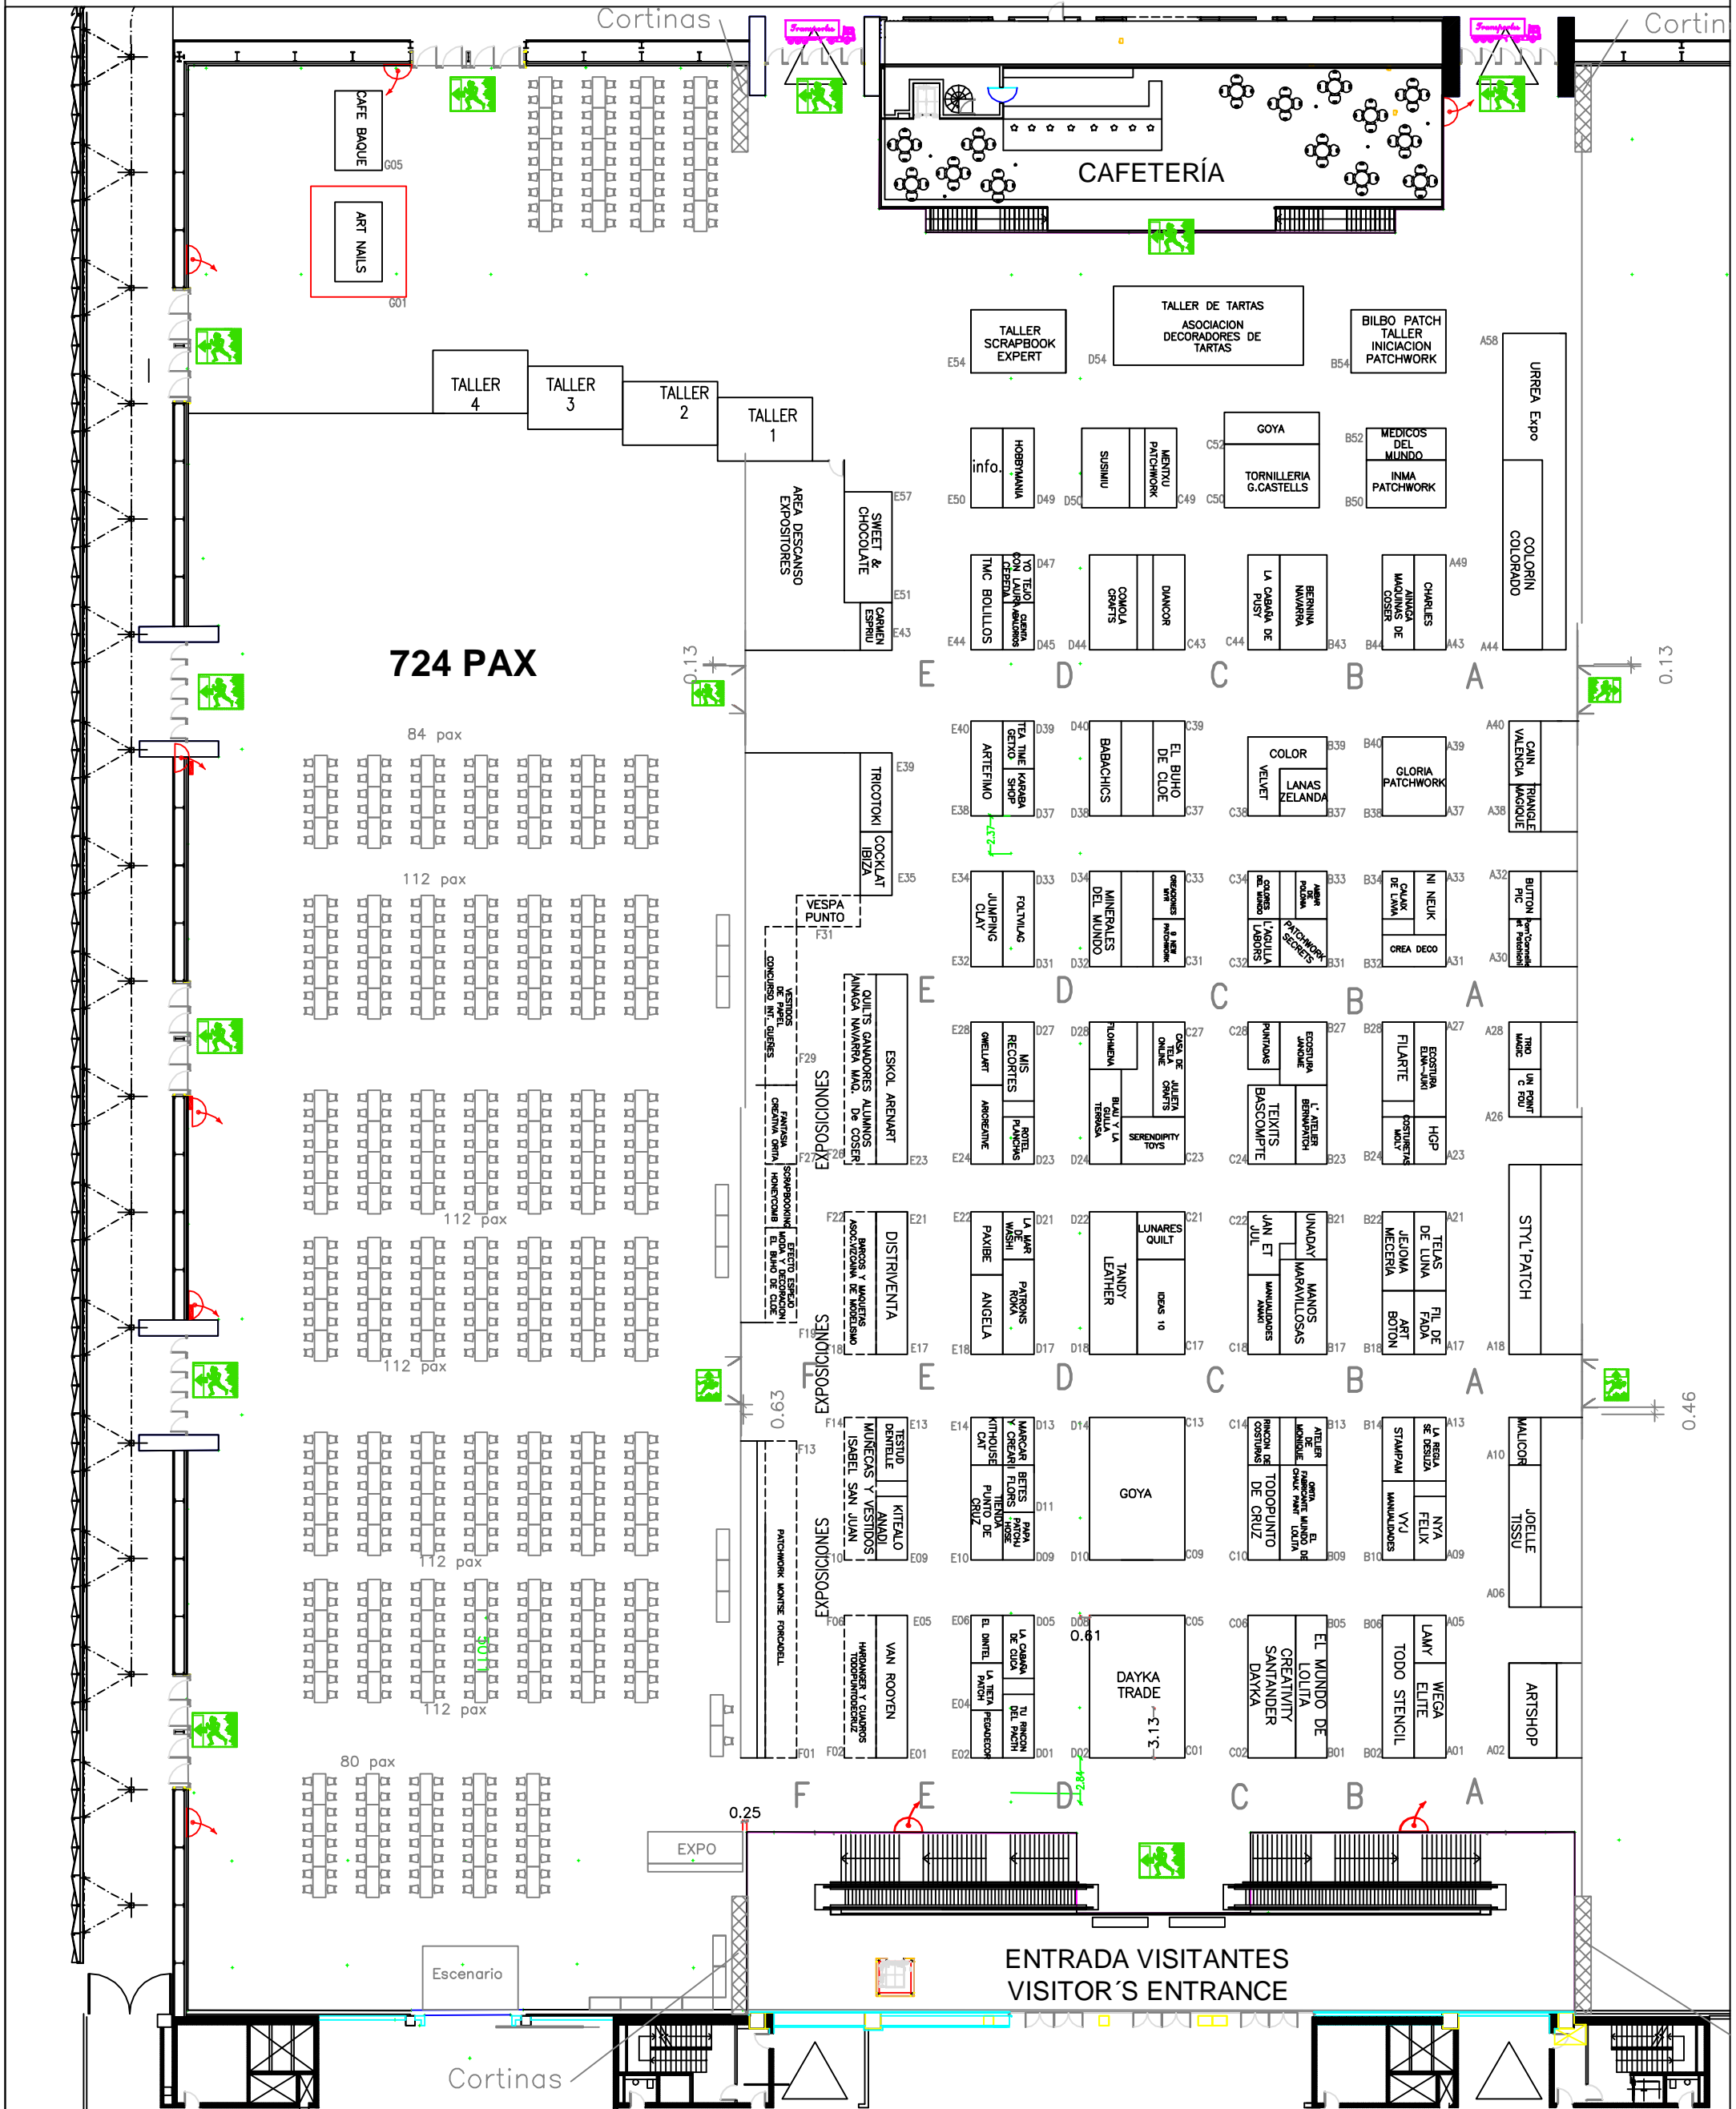

TENDENCIAS CREATIVAS 2018

Pabellón 2

EXPOSIBLE!

- Salida de Emergencia
- B.I.E. - Fire Hydrants

Pabellón 2

Escala	A4	A3	A2	A1
	1:800	1:500	1:400	1:250
	Modificado	25/10/2017	14/11/2017	27/11/2017
		04/11/2017	12/12/2017	22/12/2017
			10/01/2018	15/01/2018