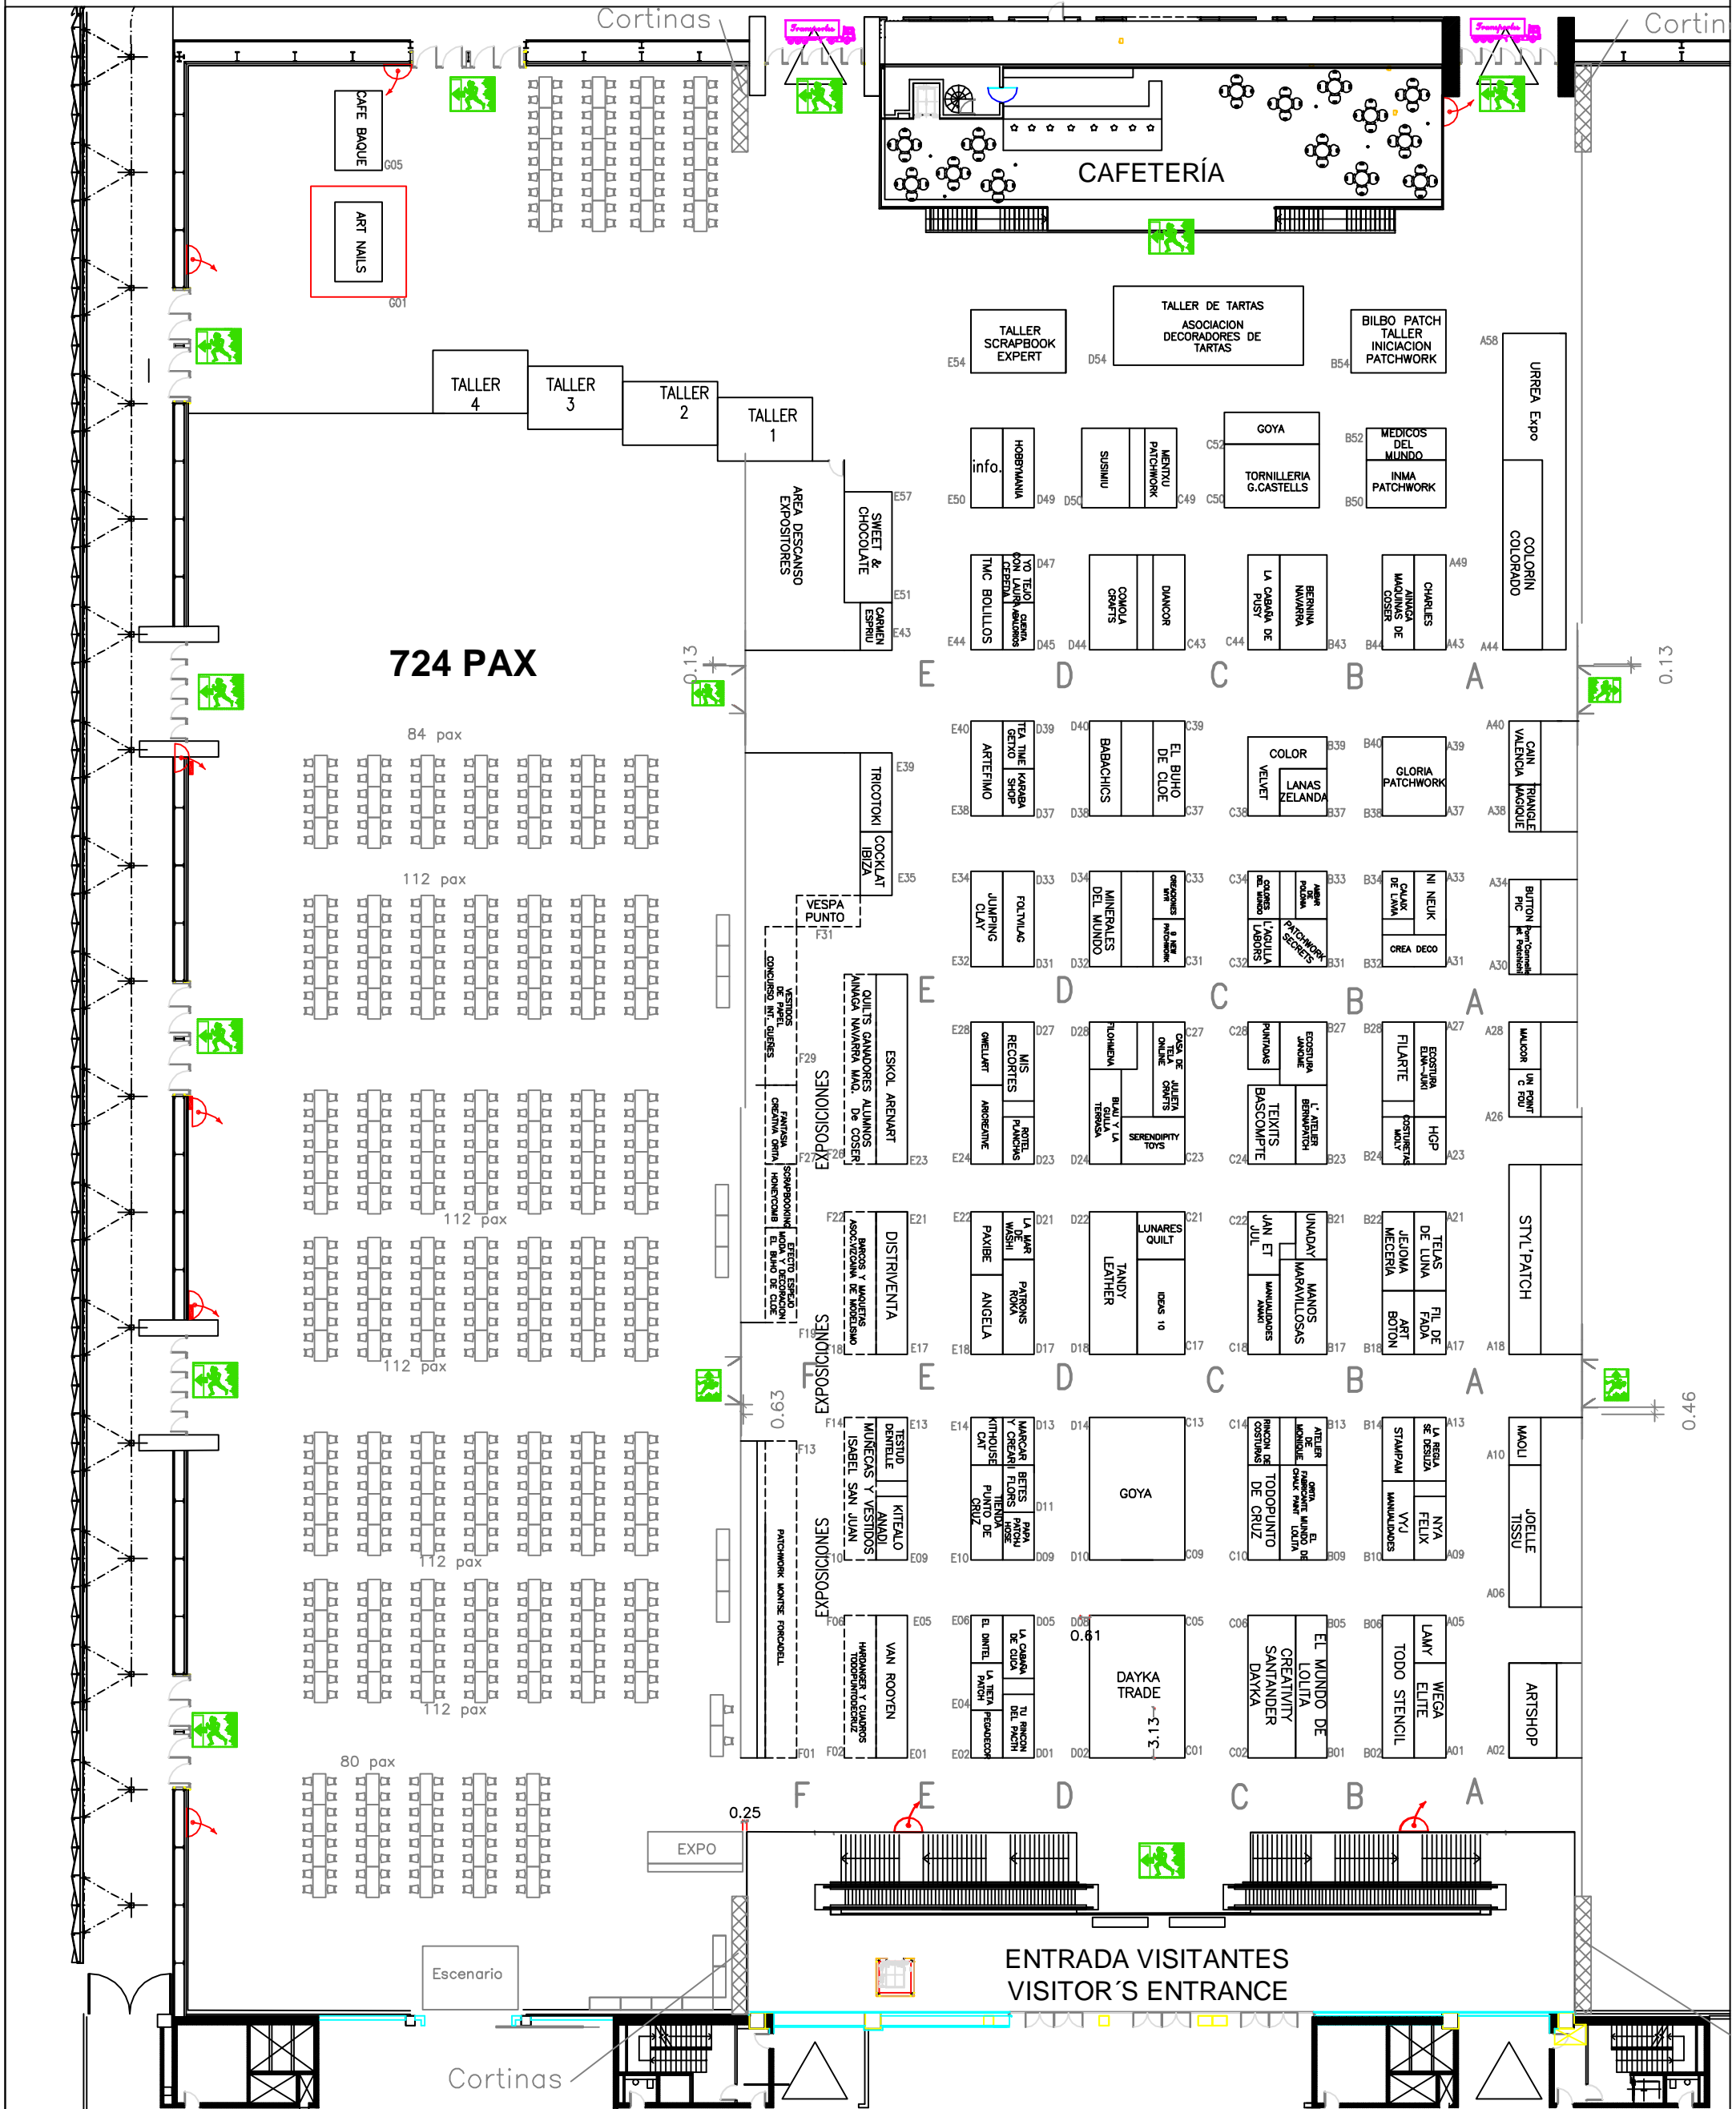

TENDENCIAS CREATIVAS 2018

Pabellón 2

EXPOSIBLE!

- Salida de Emergencia
- B.I.E. - Fire Hydrants

Pabellón 2

Escala	A4	1:800	Modificado				CREADO JLG
A3	1:500	25/10/2017	04/11/2017	29/12/2017	16/01/2018		
A2	1:400	14/11/2017	12/12/2017	10/01/2018			
A1	1:250	27/11/2017	22/12/2017	15/01/2018			