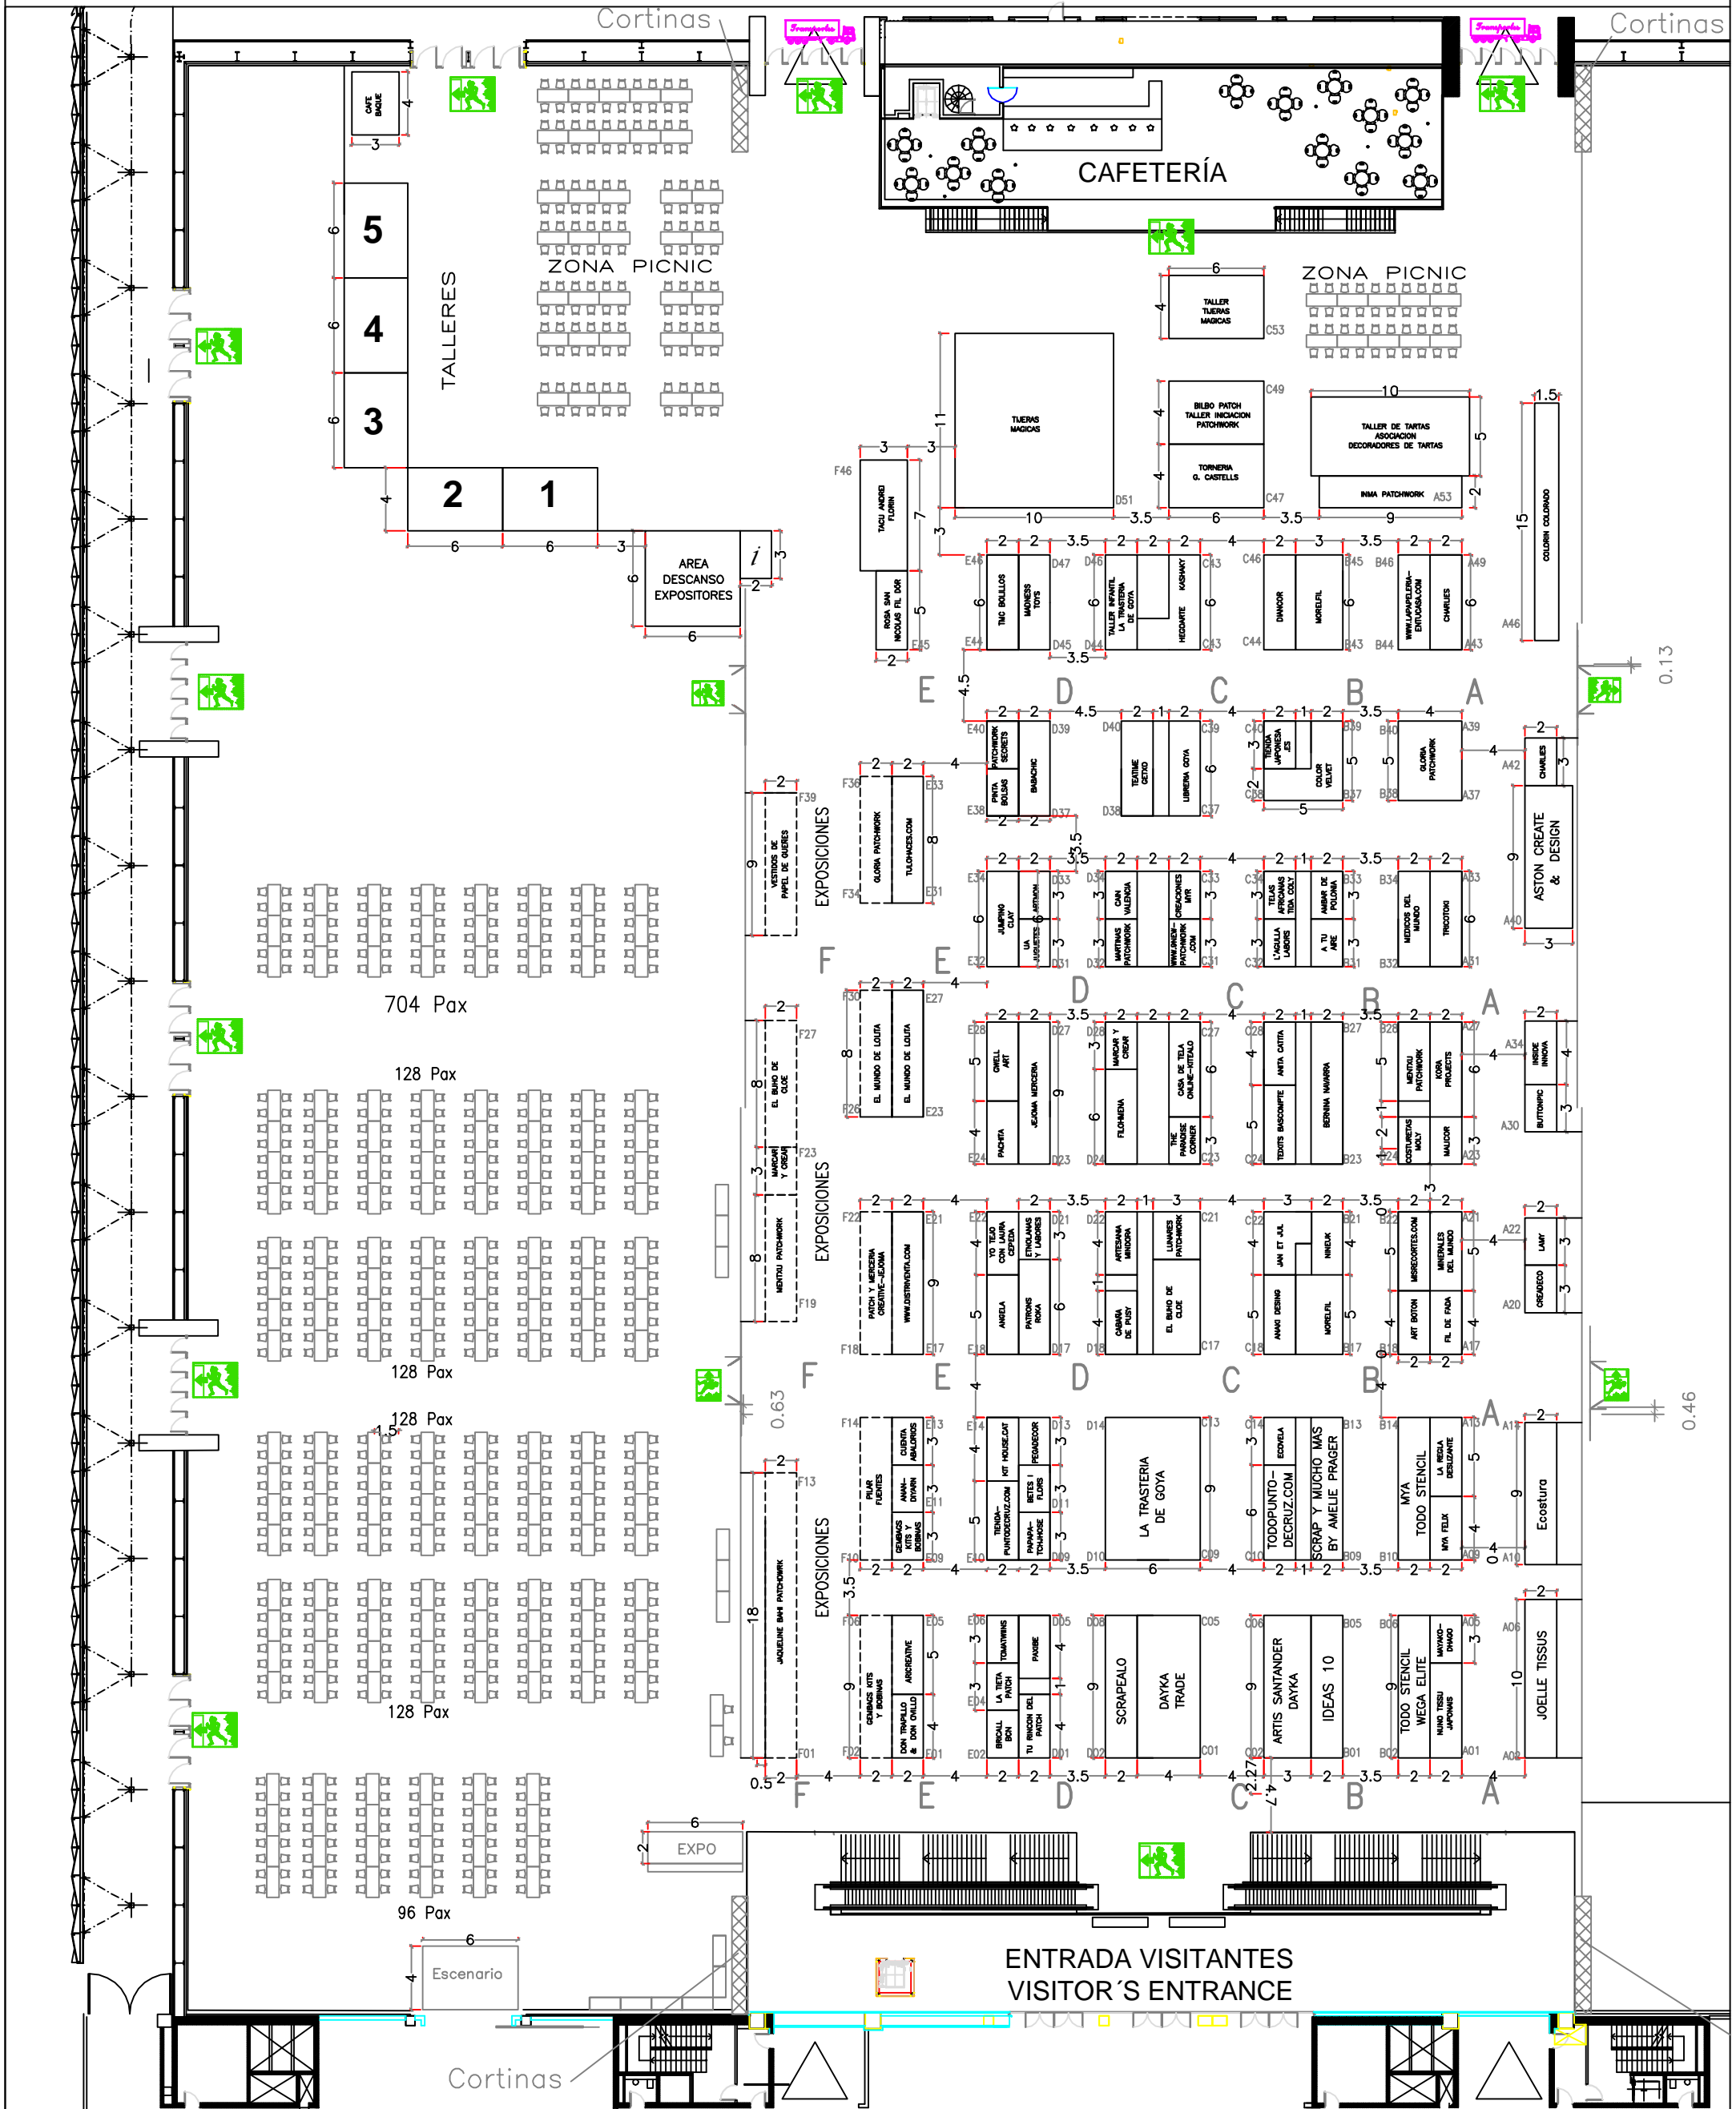

## Pabellón 2

EXPOSIBLE!

Salida de Emergencia

### Pabellón 2

Escala	A4	A3	A2	A1
	1:800	1:500	1:400	1:250
	Modificado	24/06/2019	02/12/2019	16/12/2019
		23/12/2019	07/01/2020	09/01/2020
		13/01/2020	24/01/2020	

CREADO JLG

ESCALA GRAFICA