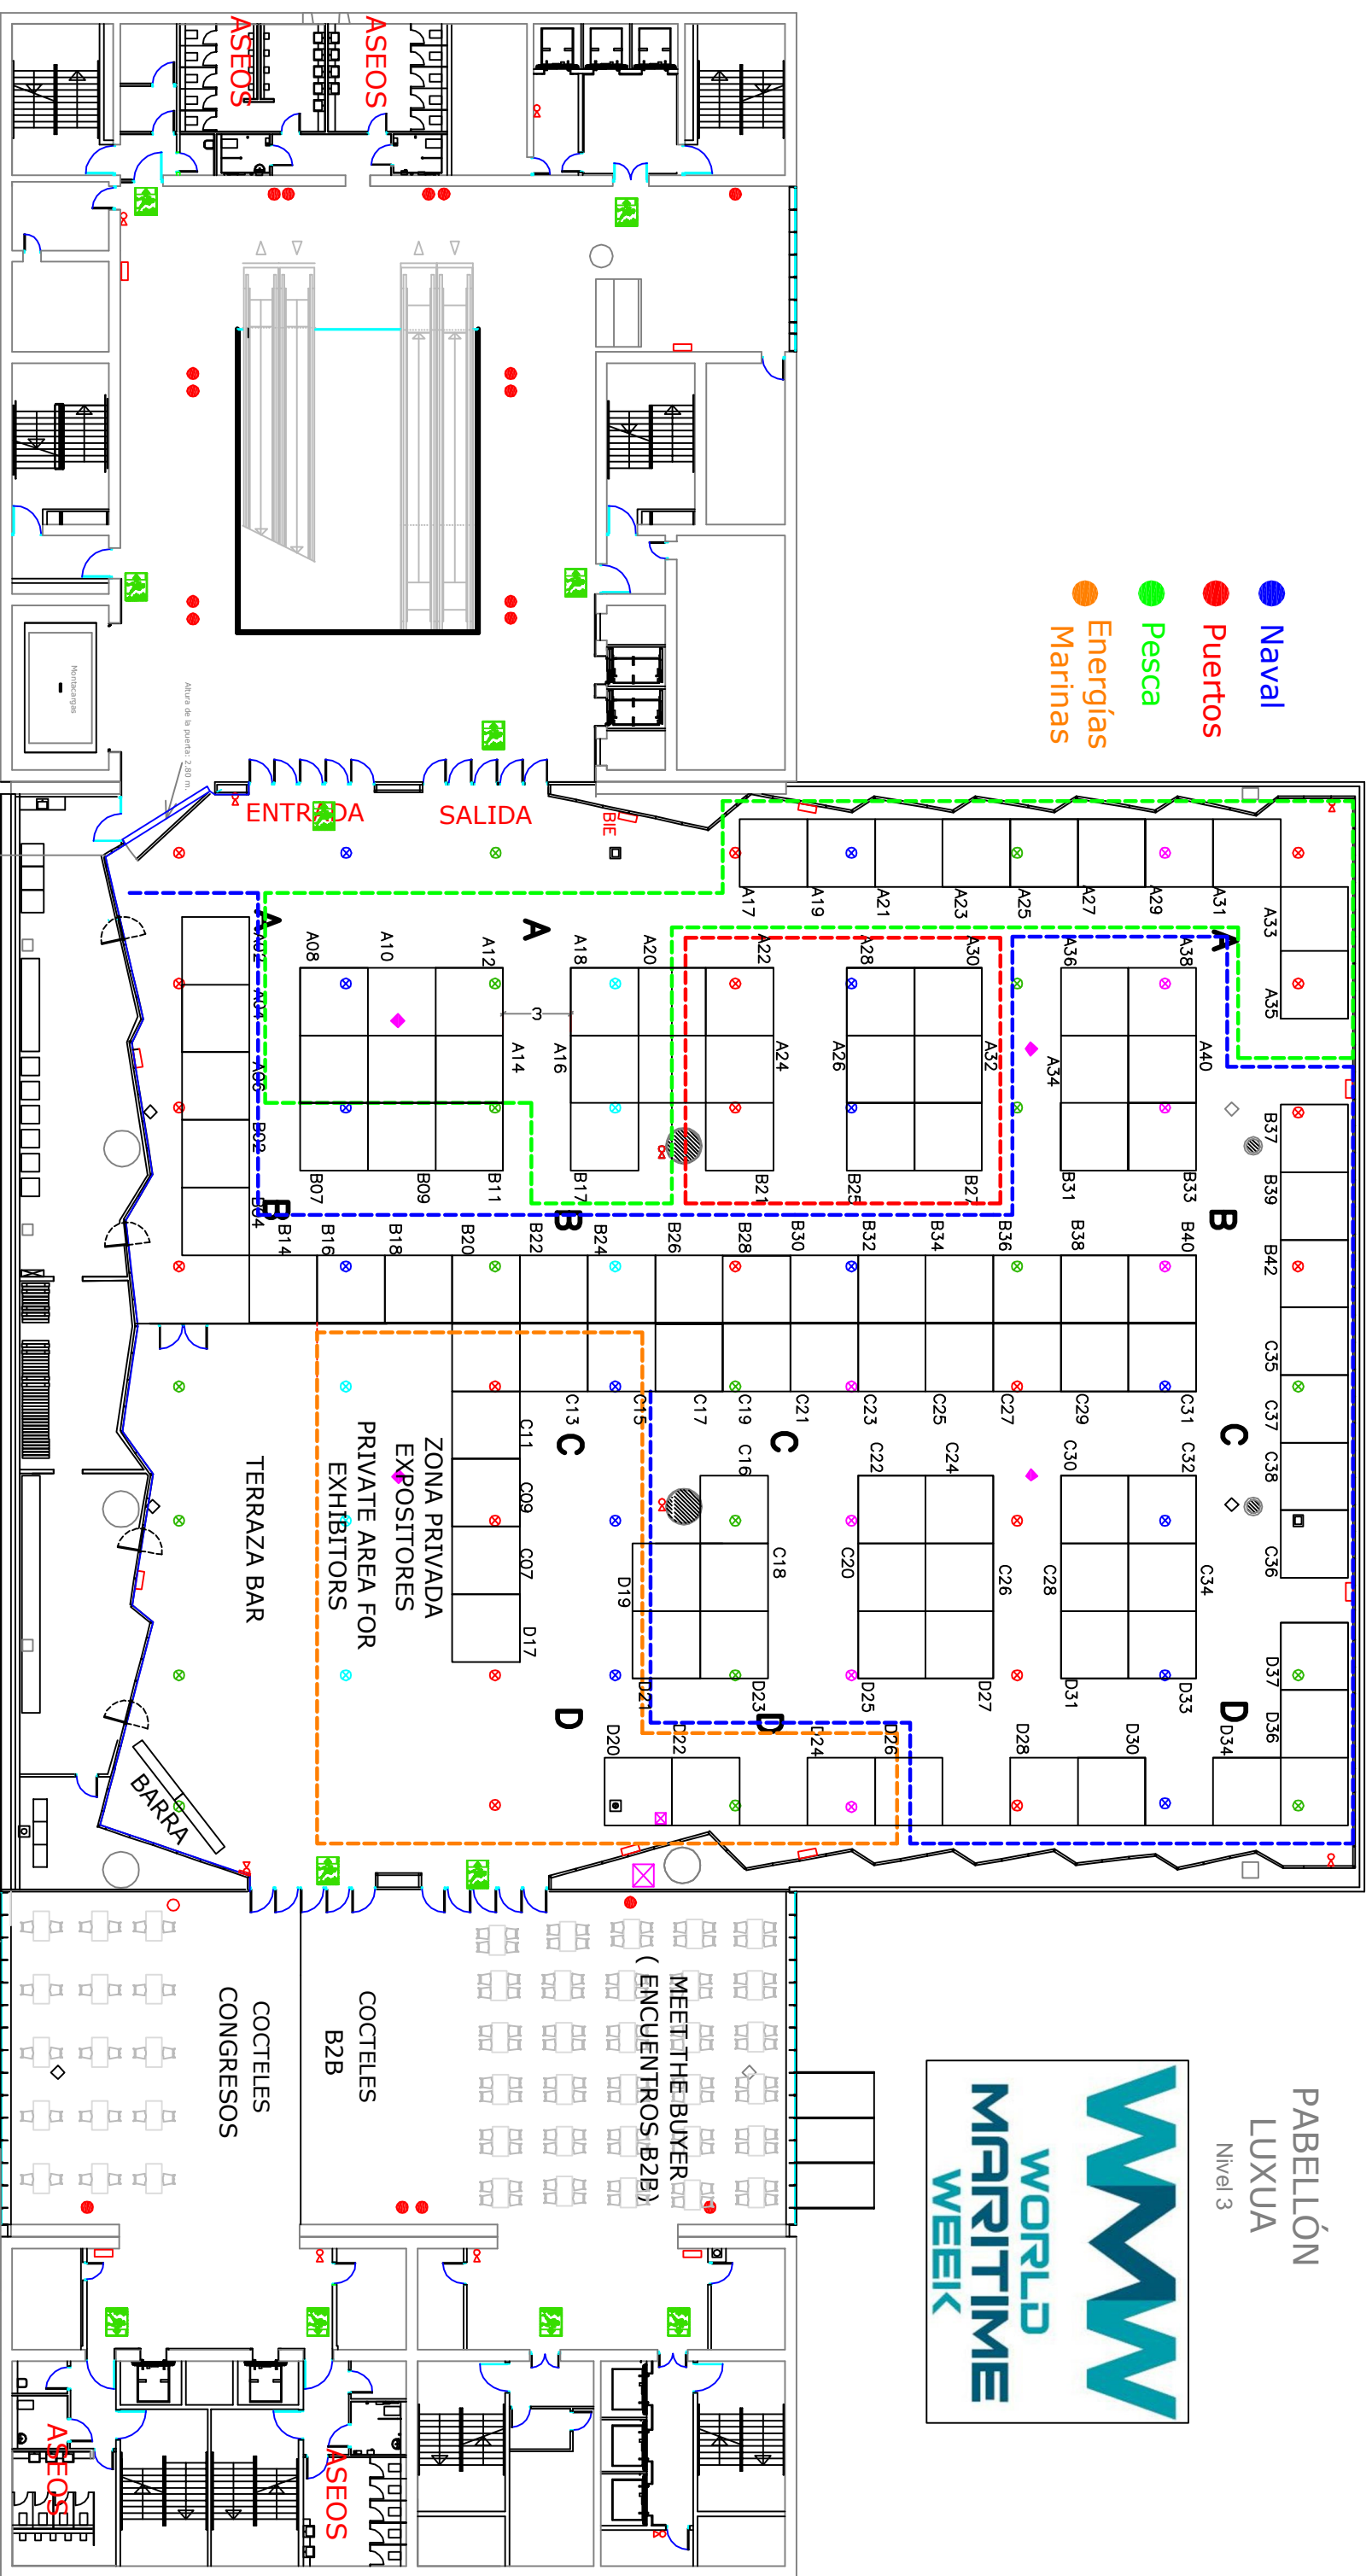

PABELLÓN LUXUA Nivel 3

- Naval
- Puertos
- Pesca
- Energías Marinas

| Escala | |
|--------|-------|
| A4 | 1.800 |
| A3 | 1.500 |
| A2 | 1.400 |
| A1 | 1.250 |

Modificado 17/05/2018

CREADO JLG

0 1 5 10 ESCALA GRAFICA