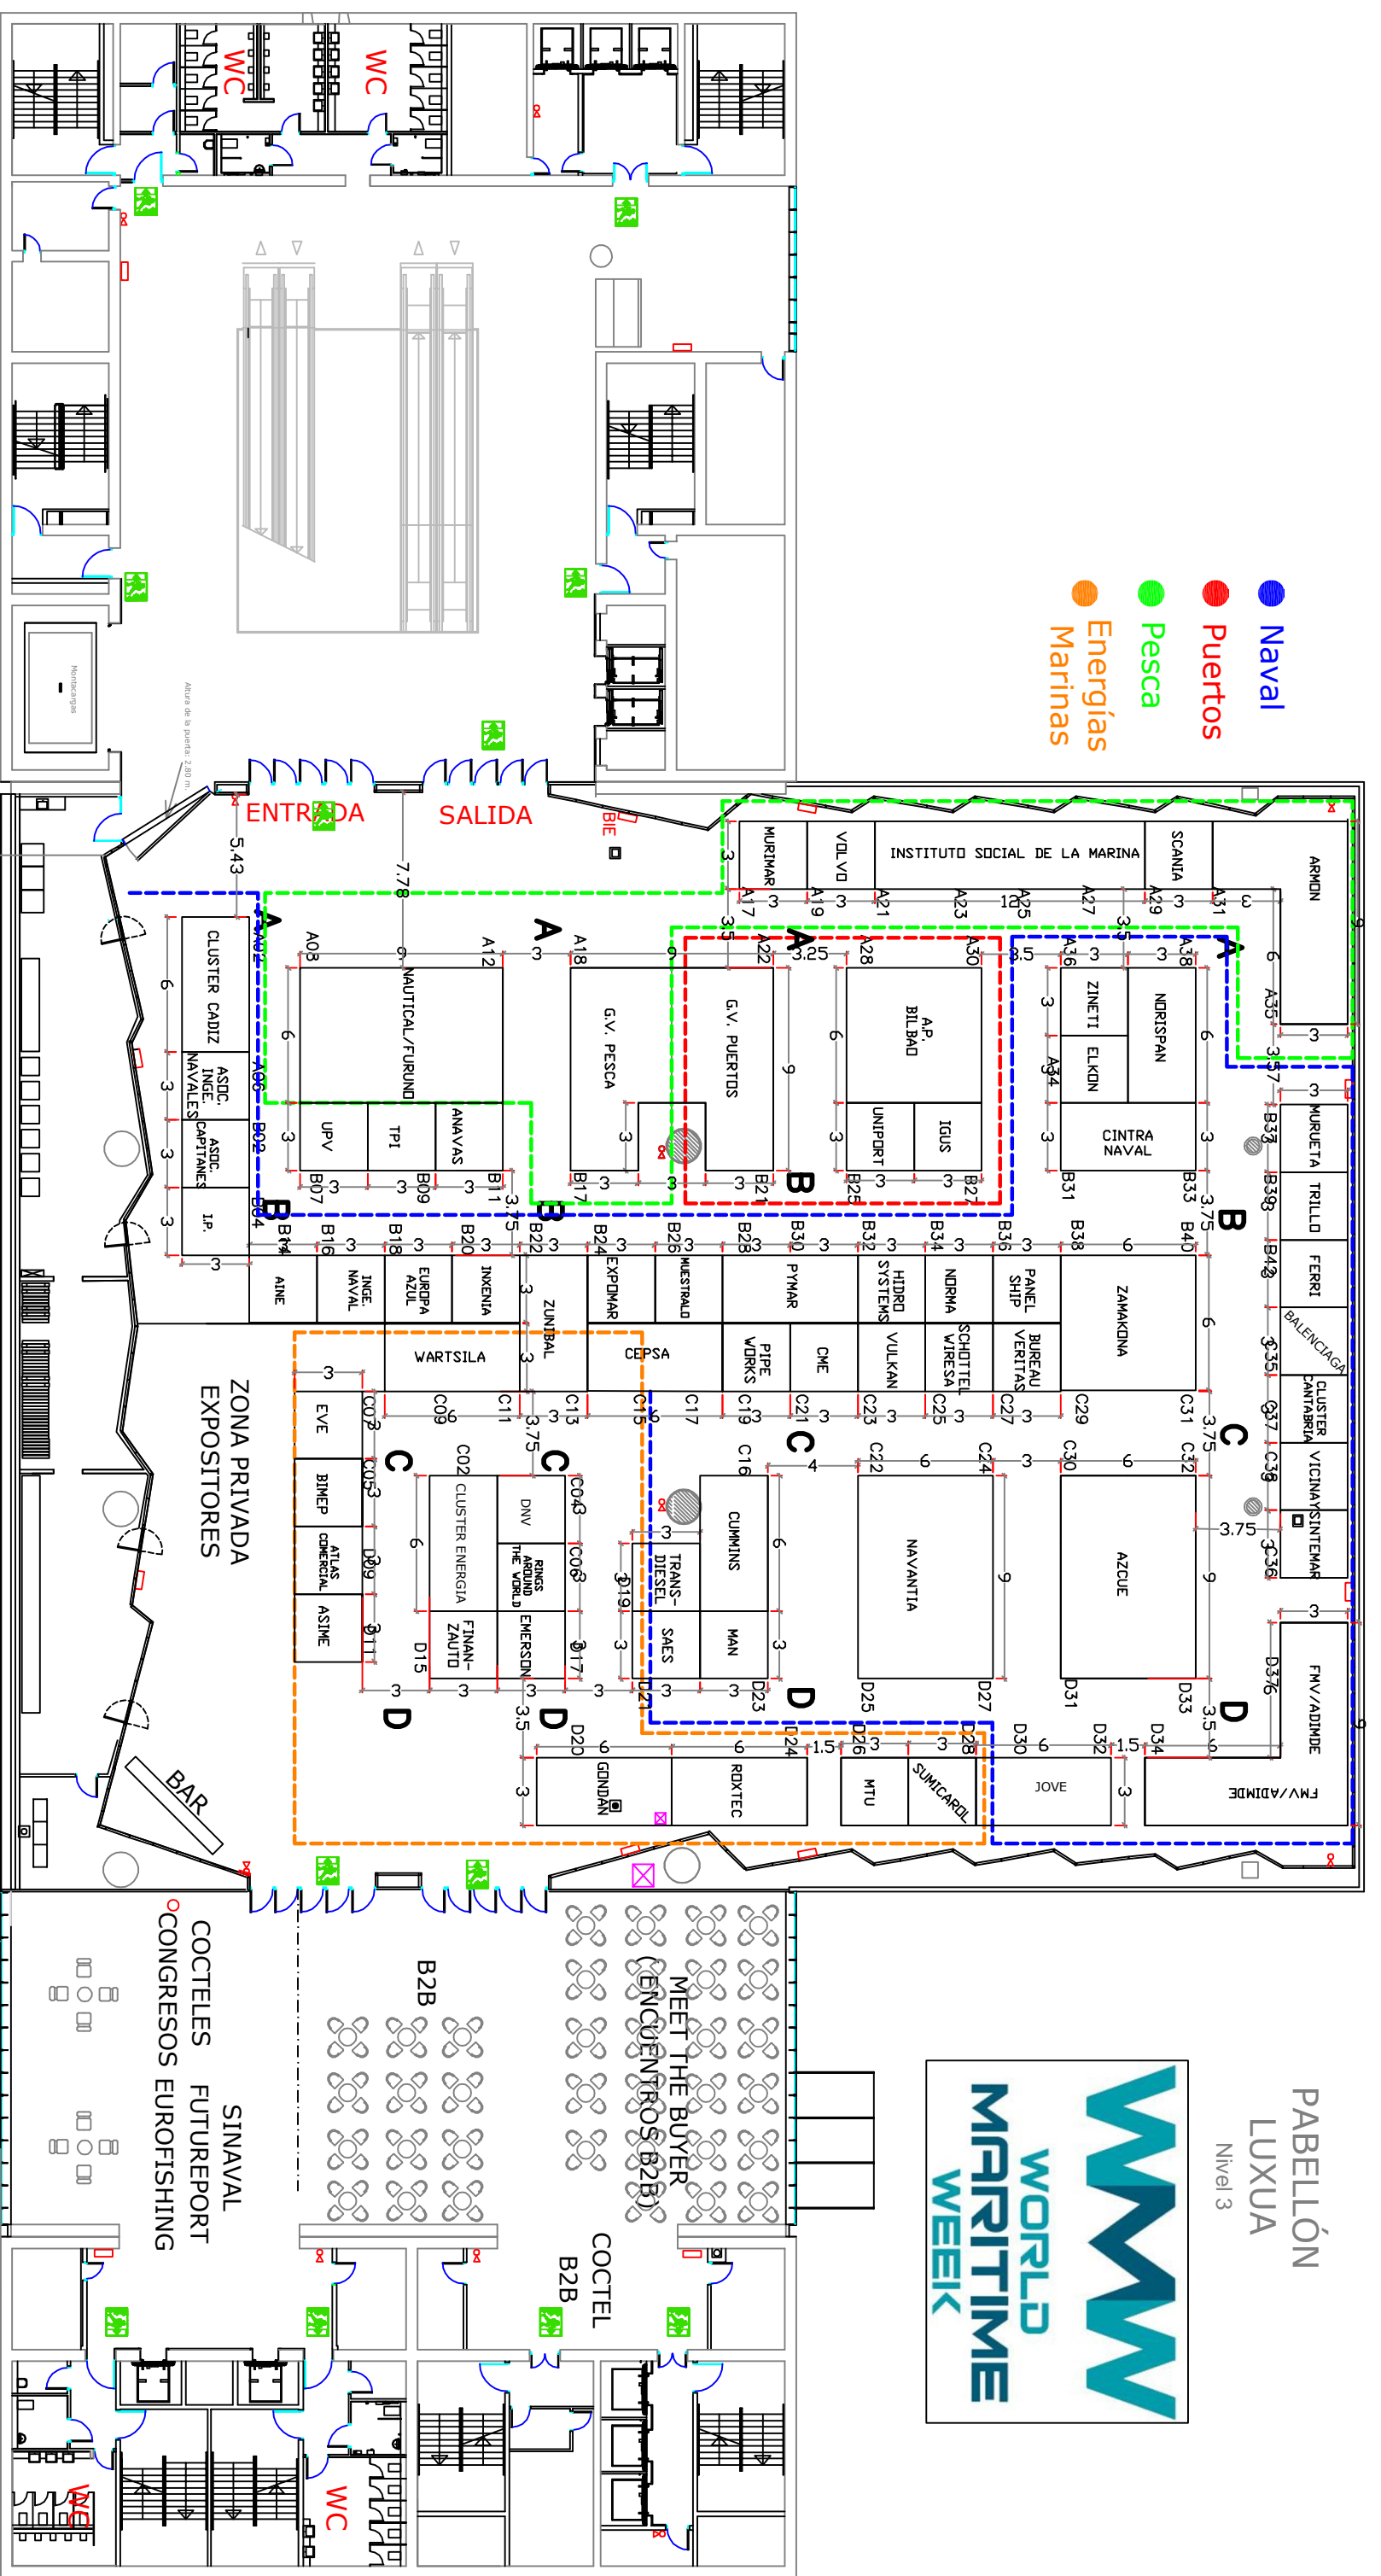

PABELLÓN LUXUA Nivel 3

- Naval
- Puertos
- Pesca
- Energías Marinas

Escala	
A4	1:800
A3	1:500
A2	1:400
A1	1:250

Modificado	
A4	17/05/2018
A3	21/09/2018
A2	14/01/2019
A1	

Actualizado	
A4	29/01/2019
A3	
A2	
A1	

MUY IMPORTANTE:
Los medios contra el fuego deben estar siempre accesibles

ESCALA GRAFICA