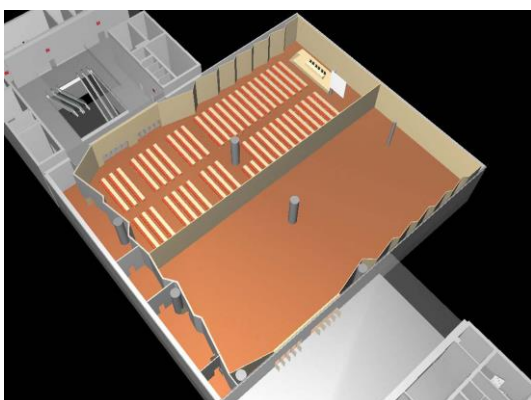

### CARACTERÍSTICAS TÉCNICAS

LUXUA es un espacio diáfano, polivalente y multifuncional situado en el nivel 3 del edificio de convenciones de BEC que cuenta con una gran versatilidad. Dispone de una superficie útil de 2400 m<sup>2</sup> (53,5 m x 44,78 m) con suelos y paredes de madera y permite su división en cuatro zonas totalmente independientes entre sí.

### CUADRO DE CAPACIDADES

CARACTERÍSTICAS	SUPERFICIE (m <sup>2</sup> )	ALTURA (m)	DIMENSIONES LxA (m)	CAPACIDAD (pax)			
				TEATRO	BANQUETE	COCKTAIL	ESCUELA
Luxua (completo)	2.400m	Max 5,86 Min 4,40	54 x 46	1.462 pax	1.100 pax	1.462 pax	1.200 pax
Luxua 1/2	1.200m	Max 5,86 Min 4,40	25 x 46	900 pax	650 pax	900 pax	650 pax
Luxua ¼	600m	Max 5,86 Min 4,40	25 x 23	400 pax	300 pax	600 pax	280 pax

**TIPO CONFIGURACIONES**

**LUXUA: Montaje Teatro**

**LUXUA: Montaje Banquete**

**LUXUA: Montaje Auditorio/Cocktail/  
Stands**

**LUXUA: Montaje Escuela**

**LUXUA: Espacio Multiusos**

**LUXUA: Espacio Multiusos**

**LUXUA (MEDIDAS + COTAS)**