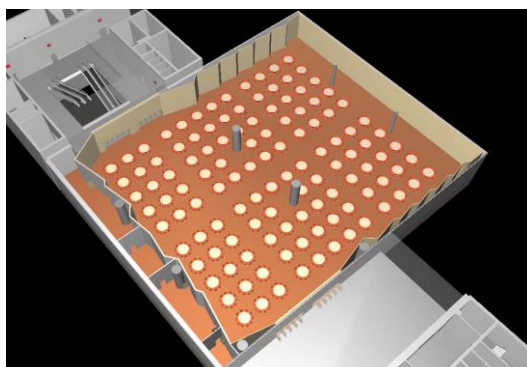

### CARACTERÍSTICAS TÉCNICAS

LUXUA es un espacio diáfano, polivalente y multifuncional situado en el nivel 3 del edificio de convenciones de BEC que cuenta con una gran versatilidad. Dispone de una superficie útil de 2400 m<sup>2</sup> (53,5 m x 44,78 m) con suelos y paredes de madera y permite su división en cuatro zonas totalmente independientes entre sí.

### CUADRO DE CAPACIDADES

CARACTERÍSTICAS	SUPERFICIE (m <sup>2</sup> )	ALTURA (m)	DIMENSIONES LxA (m)	CAPACIDAD (pax)			
				TEATRO	BANQUETE	COCKTAIL	ESCUELA
Luxua (completo)	2.400m	Max 5,86 Min 4,40	54 x 46	1.462 pax	1.100 pax	1.462 pax	1.200 pax
Luxua 1/2	1.200m	Max 5,86 Min 4,40	25 x 46	900 pax	650 pax	900 pax	650 pax
Luxua ¼	600m	Max 5,86 Min 4,40	25 x 23	400 pax	300 pax	600 pax	280 pax

**TIPO CONFIGURACIONES**

**LUXUA: Montaje Teatro**

**LUXUA: Montaje Banquete**

**LUXUA: Montaje Auditorio/Cocktail/  
Stands**

**LUXUA: Montaje Escuela**

**LUXUA: Espacio Multiusos**

**LUXUA: Espacio Multiusos**