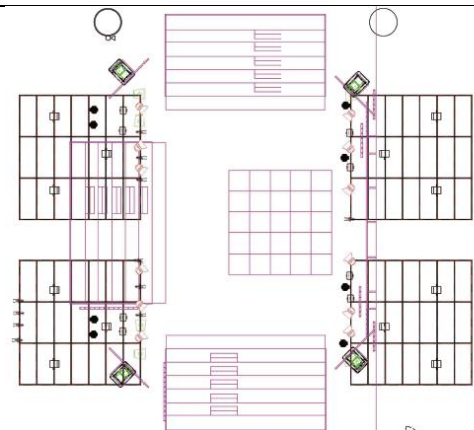

DIFERENTES CONFIGURACIONES DE LUXUA

CATERING

CONVENCIÓN (1/2 Luxua)

FERIA / EXPOSICIÓN