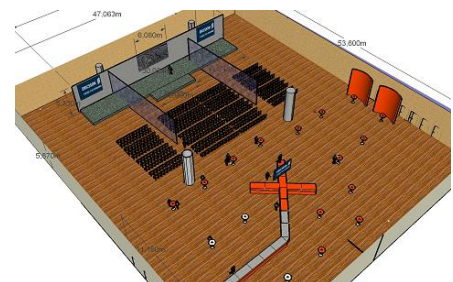

Convencion (Luxua completo)