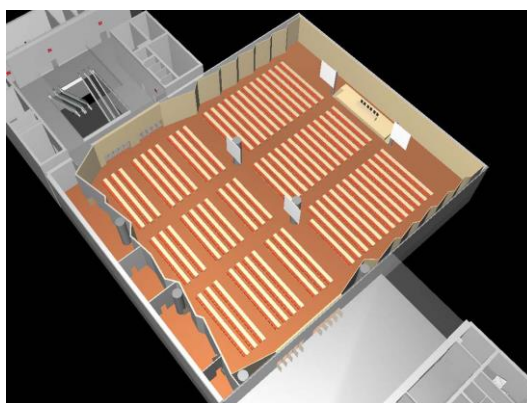

### CARACTERÍSTICAS TÉCNICAS

LUXUA es un espacio diáfano, polivalente y multifuncional situado en el nivel 3 del edificio de convenciones de BEC que cuenta con una gran versatilidad. Dispone de una superficie útil de 2400 m<sup>2</sup> (53,5 m x 44,78 m) con suelos y paredes de madera y permite su división en cuatro zonas totalmente independientes entre sí.

### CUADRO DE CAPACIDADES

CARACTERÍSTICAS	SUPERFICIE (m <sup>2</sup> )	ALTURA (m)	DIMENSIONES LxA (m)	CAPACIDAD (pax)			
				TEATRO	BANQUETE	COCKTAIL	ESCUELA
Luxua (completo)	2.400m	Max 5,86 Min 4,40	54 x 46	1.462 pax	1.100 pax	1.462 pax	1.200 pax
Luxua 1/2	1.200m	Max 5,86 Min 4,40	25 x 46	900 pax	650 pax	900 pax	650 pax
Luxua ¼	600m	Max 5,86 Min 4,40	25 x 23	400 pax	300 pax	600 pax	280 pax

**TIPO CONFIGURACIONES**

**LUXUA: Montaje Teatro**

**LUXUA: Montaje Banquete**

**LUXUA: Montaje Auditorio/Cocktail/  
Stands**

**LUXUA: Montaje Escuela**

**LUXUA: Espacio Multiusos**

**LUXUA: Espacio Multiusos**

**LUXUA (MEDIDAS + COTAS)**