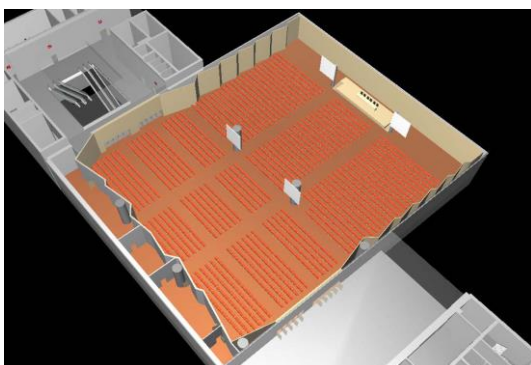

TIPO CONFIGURACIONES

LUXUA: Montaje Teatro