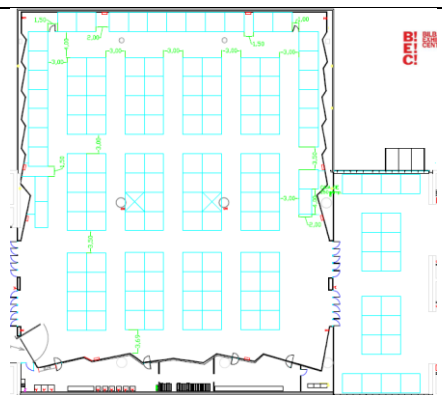

CONVENCIÓN (1/2 Luxua)