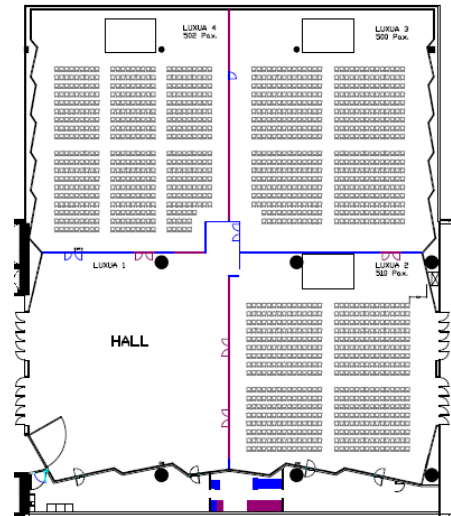

Sala de Conferencias (300 pax)