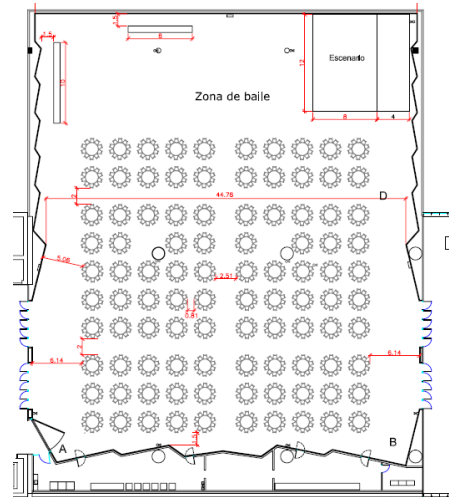

#### **Montacargas**

El Luxua dispone de un montacargas desde la planta 0 (acceso por calle camional).

Las medidas son:

- 6 metros de ancho.
- 3,5 metros fondo
- 2,62 metros altura interior
- (**Importante:** Limitación de altura en vial de acceso en planta 0: 2,20 mts)
- Peso máximo 3000Kg

#### **Pesos**

El suelo del Luxua puede soportar una carga de hasta 500 kg/m<sup>2</sup>. Las CAJAS DE REGISTRO de suministros de servicios no podrán ser utilizadas como soporte de cargas puntuales.

**DIFERENTES CONFIGURACIONES DE LUXUA**